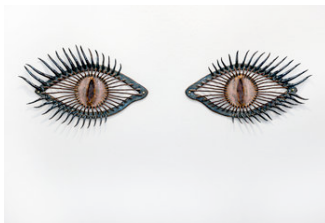

### **Drinking in my eyes (III), 2023**

glazed ceramic, bolts, 2 parts

(2x) 50 x 30 x 4 cm

PP/S 64

Courtesy the artist & Soy Capitán, Berlin

Photo: Roman März