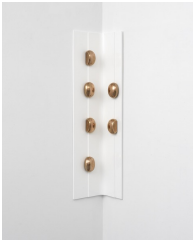

MISAKO & ROSEN

〒170-0004 東京都豊島区北大塚3-27-6 1F Tel:03-6276-1452 Fax:03-6276-1453

Kita-Otsuka, 3-27-6 1F Toshima-ku, Tokyo 170-0004 E-mail : gallery@misakoandrosen.com www.misakoandrosen.jp

RR-SC-22-01

リチャード・リザック Richard Rezac

Thorax (corner)

2022

Cast bronze and painted wood

120.7x27.9x22.2cm