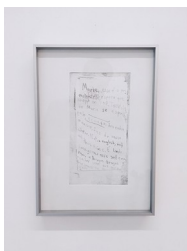

RM1041

tinta sobre madeira, juta e cerâmica esmaltada
25 x 31 x 4 cm

Raphaela Melsohn

Um buraco no chão, 2023

RM1040

Instalação

Raphaela Melsohn

Maria, esse é o primeiro teste, 2022

RM1039

Gravura em metal (única, matriz destruída)
34.5 x 24 cm

Marli Matsumoto

Arte Contemporânea

Raphaela Melsohn

Ghost Note, 2022

RM1038

bastão a óleo sobre seda e alumínio