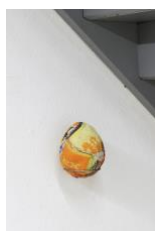

An Egg for an Eye (Entropy Crib #3), 2023
Latex, soil and textile debris
19 x 15 x 15 cm