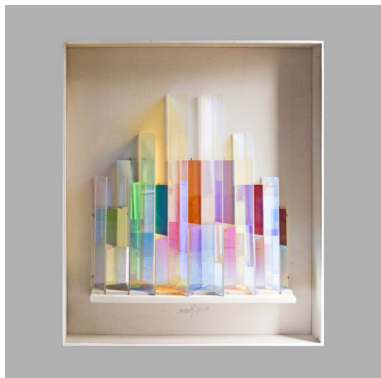

47784
Heinz Mack
Coloured Glass-relief 1983/2010
vidro vaporizado mineralogicamente, madeira, acrílico e tela
107 x 92 x 17 cm