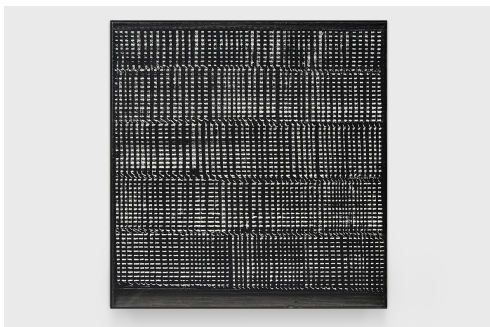

47134
Heinz Mack
Veil of Light 1964
alumínio, acrílico e aço inox
172 x 132 x 62 cm | Suporte: 2,5 x 120 x 50,5 cm

nara roesler

47139
Heinz Mack
La Lune en Rodage 1961
aço inox
51 x 62 x 62 cm

47140
Heinz Mack
Small Wood-Relief 1955
madeira
43 x 23 x 8 cm

47199
Heinz Mack
Sem título 1959
resina sintética sobre tela
163,5 x 158 x 6,5 cm

nara roesler

47750
Heinz Mack
Sand-relief 1966
areia, madeira e acrílico
68 x 91 x 3 cm

47784
Heinz Mack
Coloured Glass-relief 1983/2010
vidro vaporizado mineralogicamente, madeira, acrílico e tela
107 x 92 x 17 cm