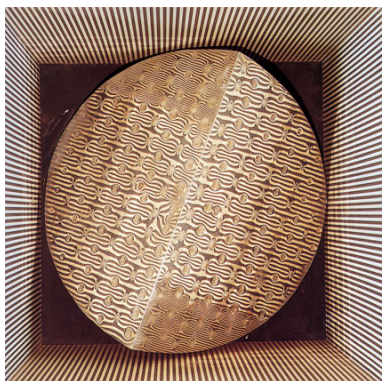

nara roesler

10865
Julio Le Parc
Trame altérée 1965
madeira, papelão, serigrafia, metal e motor ed 3/3 + 1 PA
60 x 60 x 61 cm

25160
Julio Le Parc
Formes en contorsion sur trame 1966
madeira, metal, motor, serigrafia ed 3/3+ 1AP
163 x 103 x 16 cm

26155
Julio Le Parc
Gamme à quatre positions 1959
guache sobre compensado
49,5 x 49,5 cm

nara roesler

30038
Julio Le Parc
Mobile rouge sur blanc 1960/1995
madeira e acrílico ed 9/9
153 x 153 x 12 cm

33427
Julio Le Parc
Secuencias en rotación en blanco y negro 1959 / 2014
tinta acrílica sobre tela
200 x 200 cm