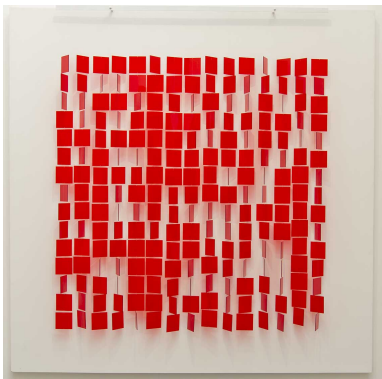

nara roesler

10865
Julio Le Parc
Trame altérée 1965
madeira, papelão, serigrafia, metal e motor ed 3/3 + 1 PA
60 x 60 x 61 cm

25160
Julio Le Parc
Formes en contorsion sur trame 1966
madeira, metal, motor, serigrafia ed 3/3+ 1AP
163 x 103 x 16 cm

26155
Julio Le Parc
Gamme à quatre positions 1959
guache sobre compensado
49,5 x 49,5 cm

nara roesler

30038
Julio Le Parc
Mobile rouge sur blanc 1960/1995
madeira e acrílico ed 9/9
153 x 153 x 12 cm

33427
Julio Le Parc
Secuencias en rotación en blanco y negro 1959 / 2014
tinta acrílica sobre tela
200 x 200 cm

40952
Julio Le Parc
Ensemble volume-couleur 1971/1975
tinta acrílica sobre madeira
137,5 x 30 x 30 cm

nara roesler

40954
Julio Le Parc
Ensemble volume-couleur 1971/1975
tinta acrílica sobre madeira
80 x 12,5 x 12,5 cm