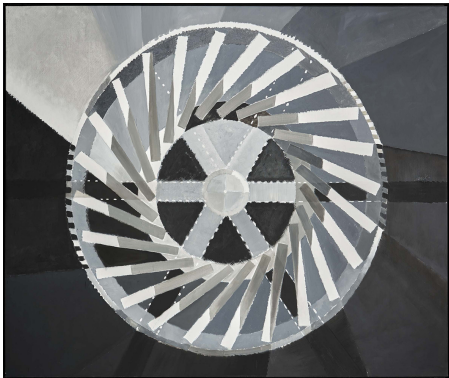

50114
Heinz Mack
Sem título (Chromatic Constellation) 2016
tinta acrílica sobre tela
209 x 248 cm