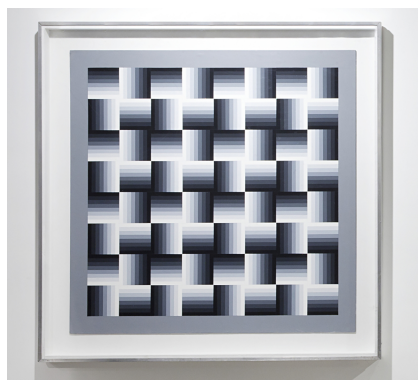

nara roesler

10865
Julio Le Parc
Trame altérée 1965
madeira, papelão, serigrafia, metal e motor ed 3/3 + 1 PA
60 x 60 x 61 cm

25160
Julio Le Parc
Formes en contorsion sur trame 1966
madeira, metal, motor, serigrafia ed 3/3+ 1AP
163 x 103 x 16 cm