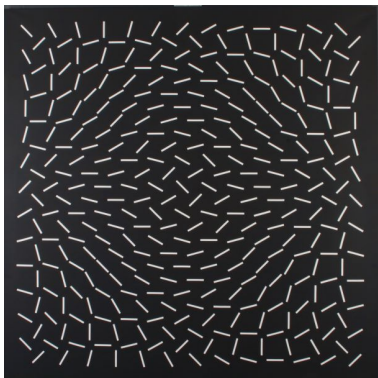

nara roesler

10865
Julio Le Parc
Trame altérée 1965
madeira, papelão, serigrafia, metal e motor ed 3/3 + 1 PA
60 x 60 x 61 cm

25160
Julio Le Parc
Formes en contorsion sur trame 1966
madeira, metal, motor, serigrafia ed 3/3+ 1AP
163 x 103 x 16 cm

26155
Julio Le Parc
Gamme à quatre positions 1959
guache sobre compensado
49,5 x 49,5 cm

nara roesler

30038
Julio Le Parc
Mobile rouge sur blanc 1960/1995
madeira e acrílico ed 9/9
153 x 153 x 12 cm

33427
Julio Le Parc
Secuencias en rotación en blanco y negro 1959 / 2014
tinta acrílica sobre tela
200 x 200 cm