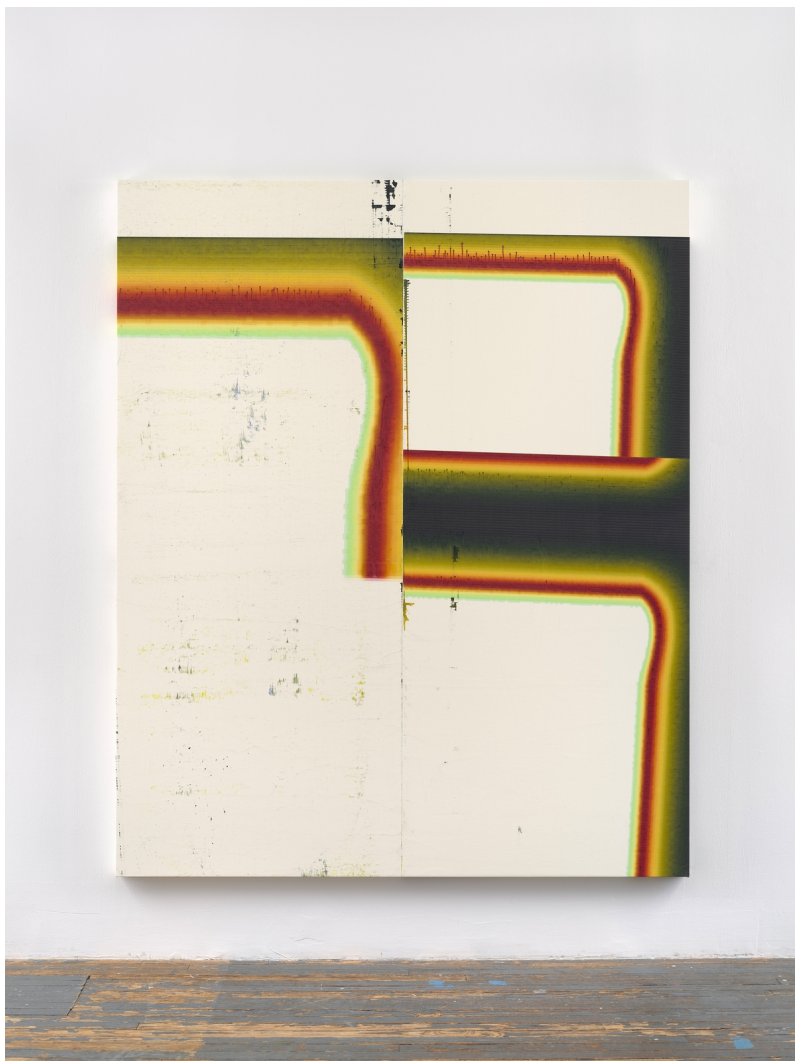

---

Wade Guyton  
*Untitled, 2023*

Impression jet d'encre, Epson UltraChrome HDX sur lin |  
Epson UltraChrome HDX inkjet on linen  
213.4 x 175.3 cm | 84 x 69 inches

Courtoisie de l'artiste et de la | Courtesy of the artist and Galerie Chantal  
Crousel, Paris. Photo: © Ron Amstutz