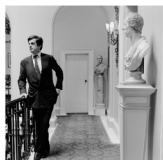

Karen Knorr

Whatever a Man's Social Origine...

1981-1983

Tirage vintage au bromure d'argent sur papier Ilford, monté sur aluminium, cadre en bois noir avec verre musé

60 x 50 cm

Edition 3 of 10 plus 1 artist's proof