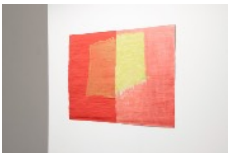

REMOVE WALLS

Martha Araújo, Gabriel Borba Filho & Rosalind Nashashibi

Rosalind Nashashibi  
*A wider Kind of Love*, 2021  
Pigmentos sobre papel, 228 x 180 cm.

Gabriel Borba  
*Hymne des vaincus*, 1976  
Acuarela, lápiz y tinta sobre papel.  
30 x 24 cm. Único.

Rosalind Nashashibi  
*A wider Kind of Love*, 2021  
Pigmentos sobre papel, 184 x 180 cm.

Gabriel Borba  
*Hymne des vaincus*, 1976  
Xerox.  
30 x 24 cm. Único.

Rosalind Nashashibi  
*A wider Kind of Love*, 2021  
Pigmentos sobre papel, 69 x 126 cm.