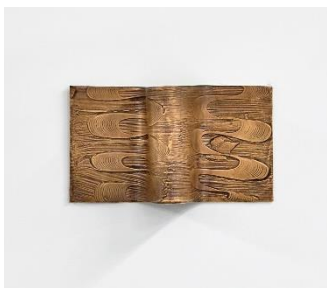

Courtesy Galerie Gregor Staiger, Zürich

SONIA KACEM
Piega E (Bronzo), 2022
Bronze, patina
24 x 41,5 x 14 cm

Courtesy Galerie Gregor Staiger, Zürich

NOT VITAL
Bridge (DI), (Detail), 2023
Fotoätzung & Aquatinta, 39 x 39 cm
Produktion: Arno Hassler, Crémînes