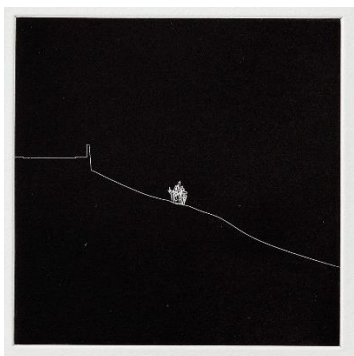

NOT VITAL
Chamonna spanada (Board House) (NOT),
(Detail), 2023
Fotoätzung & Aquatinta, 39 × 39 cm
Produktion: Arno Hassler, Crémines