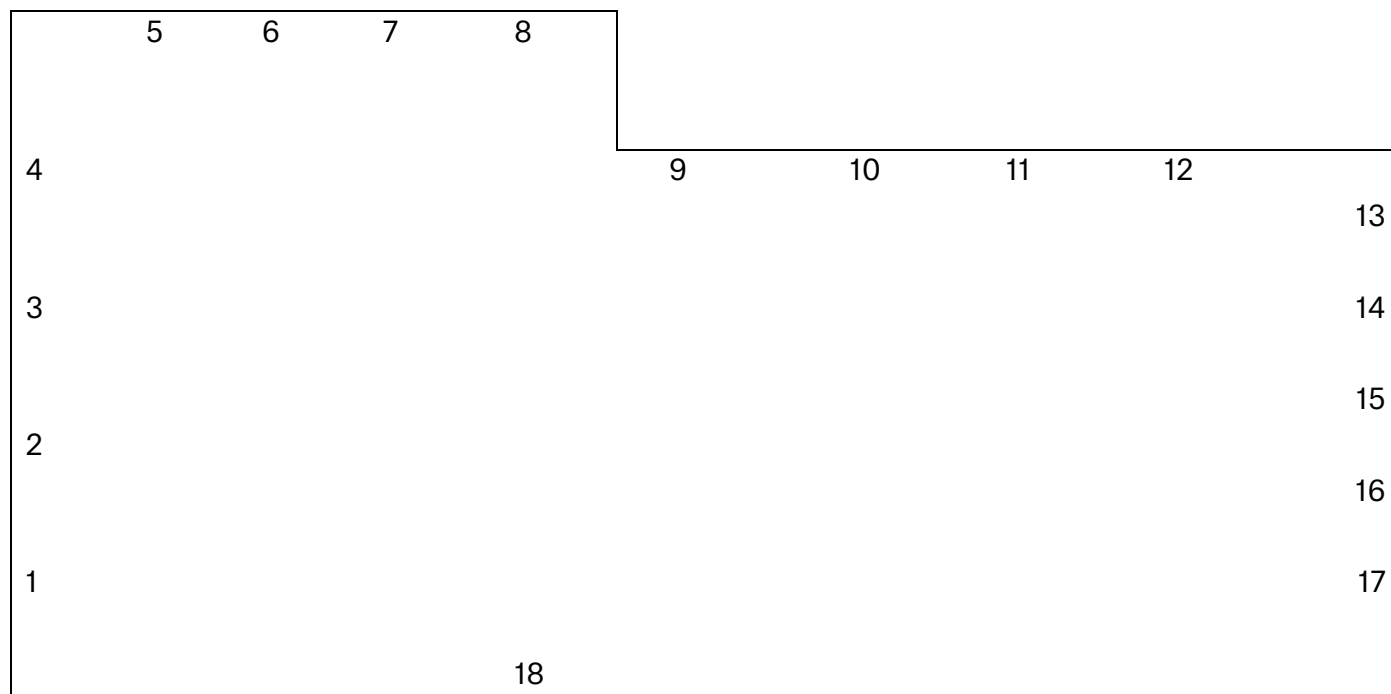

WOJCIECH BAKOWSKI: *ROUTE PHANTOM*
(05.05. – 30.07.2023)

- 1 *Passing the stop*, 2022. Kohle auf Karton. 49,5 x 44,5 cm.
- 2 *A lamp and carps*, 2022. Kohle auf Karton. 32,5 x 23 cm.
- 3 *Death 4N*, 2021. Kohle auf Karton. 46,5 x 54 cm.
- 4 *10 000*, 2022. Kohle auf Karton. 70 x 36 cm.
- 5 *Inner Museum*, 2022. Kohle auf Karton. 53 x 25,5 cm.
- 6 *Bright Hour*, 2022. Kohle auf Karton. 50 x 50 cm.
- 7 *Shopping and services*, 2021. Kohle auf Karton. 70 x 44 cm.
- 8 *A visit to a room that no longer exists*, 2022. Kohle auf Karton. 34 x 29,5cm.
- 9 *Selfportrait with carps and King*, 2022. Kohle auf Karton. 25 x 25 cm.
- 10 *Strawberries in a skull*, 2022. Kohle auf Karton. 62,5 x 50 cm.
- 11 *Problems with getting up II*, 2021. Kohle auf Karton. 47 x 21,5 cm.
- 12 *Reminiscence*, 2020. Kohle auf Karton. 60 x 50 cm.
- 13 *Dry Bay*, 2022. Kohle auf Karton, Lautsprecher. 52 x 100 x 17 cm.
- 14 *Top light*, 2021. Kohle auf Karton. 47 x 26 cm.
- 15 *Heads on the horizon*, 2021. Kohle auf Karton. 47,5 x 34,5 cm.
- 16 *Route ghost*, 2021. Kohle auf Karton. 52 x 49,5 cm.
- 17 *Polidactyly 2*, 2022. Kohle auf Karton. 20,5 x 19,5 cm.
- 18 *Kitchen, quilts and showers*, 2021. Kohle auf Karton. 21,3 x 19,9 cm.