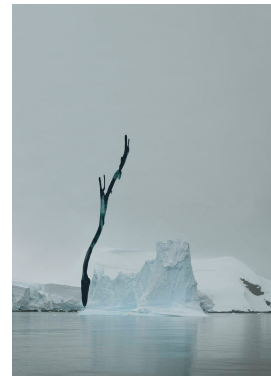

5. Anna Vogel
  piqalujak / Eisberg
  2023
  Pigment print on watercolor paper
  28,3 × 20 cm
  Frame: 34 × 25,6 × 2,9 cm
  Edition: 3 + 1 AP