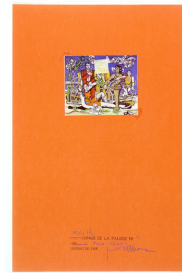

52512
Robert Filliou
(Mensonge) Vérité de la palisse n°1 1978
papel, carimbo e pastel sobre colado papel
48 x 32 cm