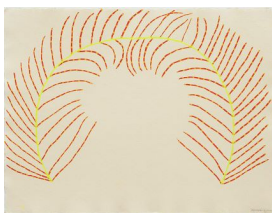

52675
Sheroanawe Hakihiwe
Masiko wake wake (Palmera roja) 2022
tinta acrílica sobre papel de algodão
51 x 69 cm