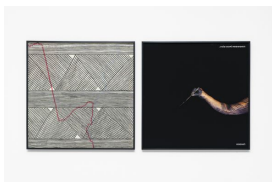

52614
Jonathas de Andrade
A Mão Kayapó Menkragnoti, da série Infundável Mapa da Fome
2019 - 2020
mapa pintado com tinta acrílica e fotografia da mão Kayapó impressa em papel algodão
2 partes de 85 x 85 x 4 cm (cada)