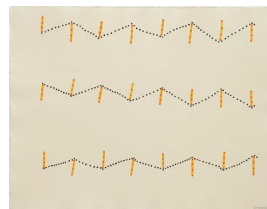

52507
John Zurier
After Brussels 2016
tinta óleo sobre linho
198,1 x 132,1 cm

52508
Robert Filliou
**Research in child
language** 1973
caixa de papelão em duas
partes com papel colado,
caixa de madeira,
charuto, giz, tecido e
pastel
75,5 x 45,2 x 6 cm

52509
Robert Filliou
**A joint work of RF and
Suns** 1973
papel colado e pastel
cartão, em duas partes
66,7 x 43,2 x 11,1 cm

co/respondences: brazil and abroad

52510
Robert Filliou
Research in child language (aïe!) 1970-1971
grafite e tinta sobre papel colado, pastel e gel de iluminação azul sobre caixa de papelão, em duas partes
54,6 x 34,9 x 8,9 cm

52512
Robert Filliou
(Mensonge) Vérité de la palisse n°1 1978
papel, carimbo e pastel sobre colado papel
48 x 32 cm

52614
Jonathas de Andrade
A Mão Kayapó Menkragnoti, da série Infundável Mapa da Fome
2019 - 2020
mapa pintado com tinta acrílica e fotografia da mão Kayapó impressa em papel algodão
2 partes de 85 x 85 x 4 cm (cada)