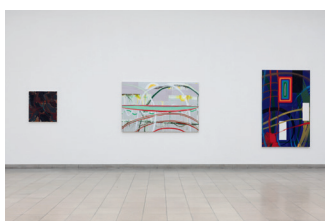

0D6A3901

Flora Klein, *GF*, 2016. Acryl auf Leinwand / Acrylic on canvas, Courtesy die Künstlerin / the artist und / and Galerie Max Mayer, Düsseldorf; *Silver painting (middle)*, 2023. Öl und Spray auf Leinwand / Acrylic, oil and spray paint on canvas, Privatsammlung / private collection, Berlin; *Untitled*, 2022. Acryl, Öl und Spray auf Leinwand / Acrylic, oil and spray paint on canvas, Courtesy die Künstlerin / the artist, Galerie Max Mayer, Düsseldorf und / and Lars Friedrich, Berlin (von links nach rechts / from left to right). Flora Klein, *Heat*, Ausstellungsansicht / installation view, Kunsthhaus Glarus, 2023. Foto / Photo: Gina Folly