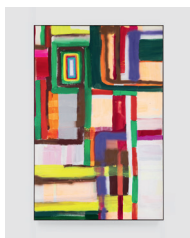

2019_FK_Untitled_1

Flora Klein, *Untitled*, 2019. Acryl und Öl auf Leinwand / Acrylic and oil on canvas, Privatsammlung / private collection, Düsseldorf. Foto / Photo: Timo Ohler