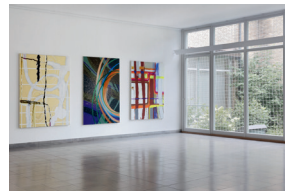

0D6A3834

Flora Klein, *Heat*, Ausstellungsansicht / Installation view, Kunsthaus Glarus, 2023.
Foto / Photo: Gina Folly