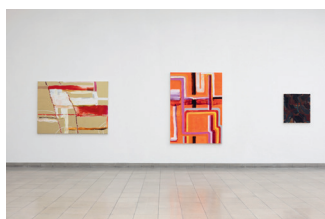

0D6A3913

Flora Klein, *Heat*, Ausstellungsansicht / Installation view, Kunsthau Glarus, 2023.
Foto / Photo: Gina Folly

0D6A3956

0D6A3958

0D6A3920

0D6A3930

0D6A3967

0D6A3974

Flora Klein, *Heat*, Ausstellungsansicht / Installation view, Kunsthaus Glarus, 2023.
Foto / Photo: Gina Folly

0D6A3891

Flora Klein, *Parliament*, 2020 (links / left). Acryl und Öl auf Leinwand / Acrylic and oil on canvas, Privatsammlung / private collection Susanne und / and Wolf Schäbitz, Bielefeld; *Untitled*, 2019-2022 (rechts / right). Acryl, Öl und Spray auf Leinwand / Acrylic, oil and spray paint on canvas, Courtesy die Künstlerin / the artist und / and Galerie Max Mayer, Düsseldorf. Flora Klein, *Heat*, Ausstellungsansicht / installation view, Kunsthhaus Glarus, 2023. Foto / Photo: Gina Folly