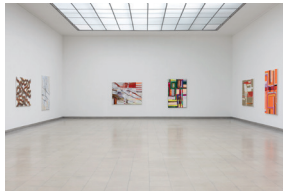

BILDUNTERSCHRIFTEN / CAPTIONS

FLORA KLEIN
HEAT
09.07. – 19.11.2023
KUNSTHAUS GLARUS

KURATIERT VON / CURATED BY
MELANIE OHNEMUS

FOTOS / PHOTOS: GINA FOLLY

BITTE KONTAKTIEREN SIE FÜR HOCH AUFGEÖSTE ABBILDUNGEN / FOR HIGH-RES IMAGES, PLEASE CONTACT MATTEO.KRAMER@KUNSTHAUSGLARUS.CH

OBERGESCHOSS / UPPER FLOOR

0D6A3879

0D6A3884

0D6A3887

0D6A3892

0D6A3899

0D6A3910

0D6A3911

0D6A3913

Flora Klein, *Heat*, Ausstellungsansicht / Installation view, Kunsthau Glarus, 2023.
Foto / Photo: Gina Folly