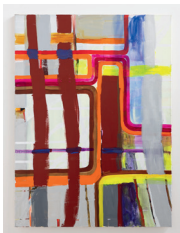

2020_FK_Untitled

Flora Klein, *Untitled*, 2020. Acryl und Öl auf Leinwand / Acrylic and oil on canvas, Privatsammlung / private collection Susanne und / and Wolf Schäbitz, Bielefeld. Foto / Photo: Katja Illner