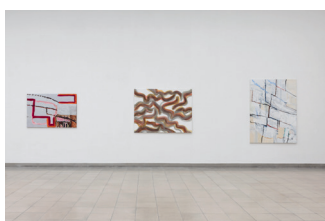

0D6A3905

Flora Klein, *Untitled*, 2019, Acryl und Öl auf Leinwand / Acrylic and oil on canvas, Courtesy die Künstlerin / the artist und / and Lars Friedrich, Berlin; *Rotbraun und Stahl*, 2023, Acryl auf Leinwand / Acrylic on canvas, ourtesy die Künstlerin / the artist; *Untitled*, 2018, Acryl auf Leinwand / Acrylic on canvas, Sammlung / Collection Philara, Düsseldorf (von links nach rechts / from left to right). Flora Klein, *Heat*, Ausstellungsansicht / installation view, Kunsthhaus Glarus, 2023. Foto / Photo: Gina Folly