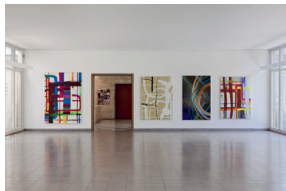

ERDGESCHOSS / GROUND FLOOR

0D6A3987

0D6A3989

0D6A3991

0D6A4009

0D6A4012

0D6A3852

0D6A3834

Flora Klein, *Heat*, Ausstellungsansicht / Installation view, Kunsthaus Glarus, 2023.
Foto / Photo: Gina Folly