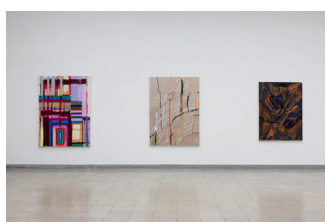

0D6A3907

Flora Klein, *Untitled*, 2021, Acryl und Öl auf Leinwand / Acrylic and oil on canvas, Privatsammlung / Private collection Mong-Huong Le und Detlef Weigel; *Untitled*, 2019, Acryl und Öl auf Leinwand / Acrylic and oil on canvas, Privatsammlung / Private collection, Düsseldorf; *FK*, 2016, Acryl auf Leinwand / Acrylic on canvas, Courtesy die Künstlerin / the artist, Galerie Max Mayer, Düsseldorf und / and Lars Friedrich, Berlin (von links nach rechts / from left to right). Flora Klein, *Heat*, Ausstellungsansicht / installation view, Kunsthhaus Glarus, 2023. Foto / Photo: Gina Folly