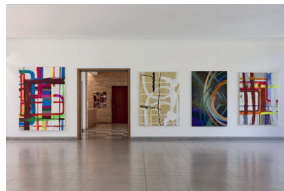

ERDGESCHOSS / GROUND FLOOR

0D6A3987

0D6A3989

0D6A3991

0D6A4009

0D6A4012

0D6A3852

0D6A3834

Flora Klein, *Heat*, Ausstellungsansicht / Installation view, Kunsthaus Glarus, 2023.
Foto / Photo: Gina Folly