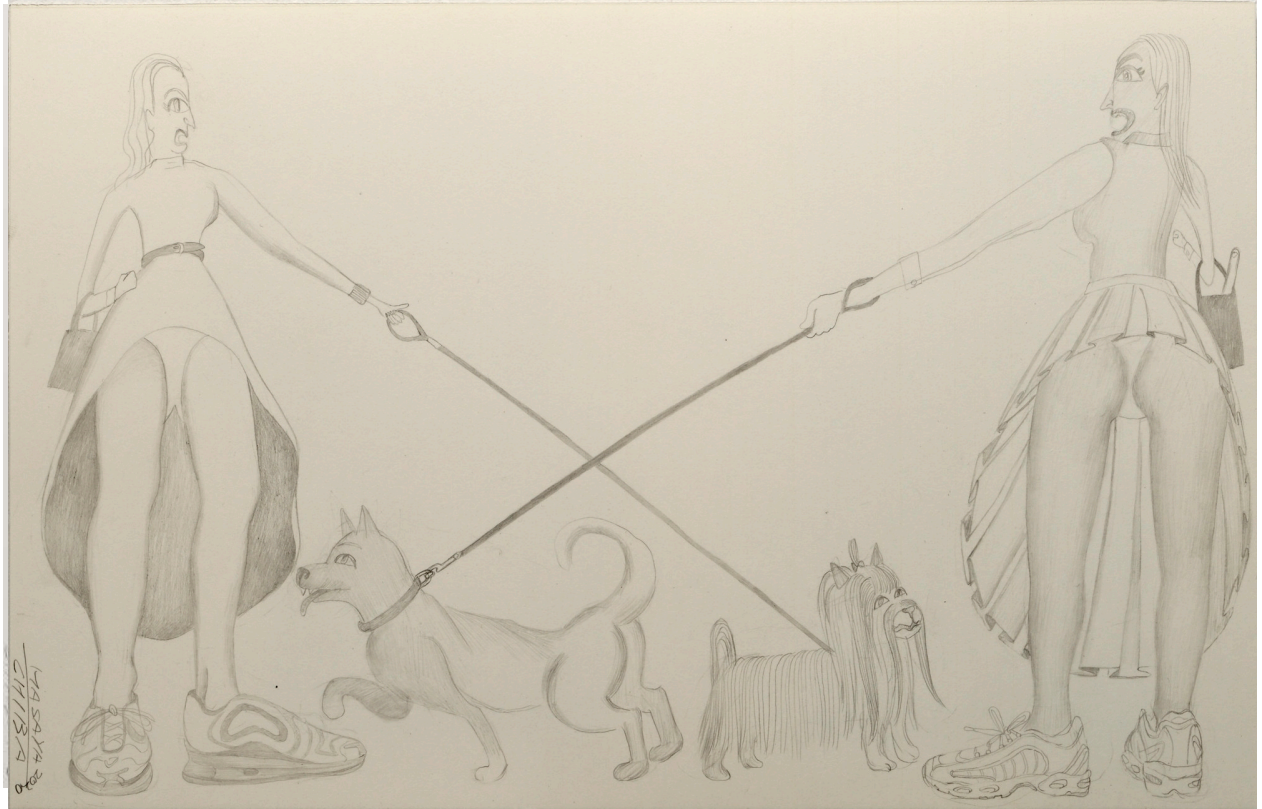

千葉正也 Masaya CHIBA

無限のファクター(犬の世界 ロングスカート)

Unlimited Factor (Dog's World, Long Skirts)

2020

pencil on paper

24.5x38cm, frame: 28.9x42.3cm