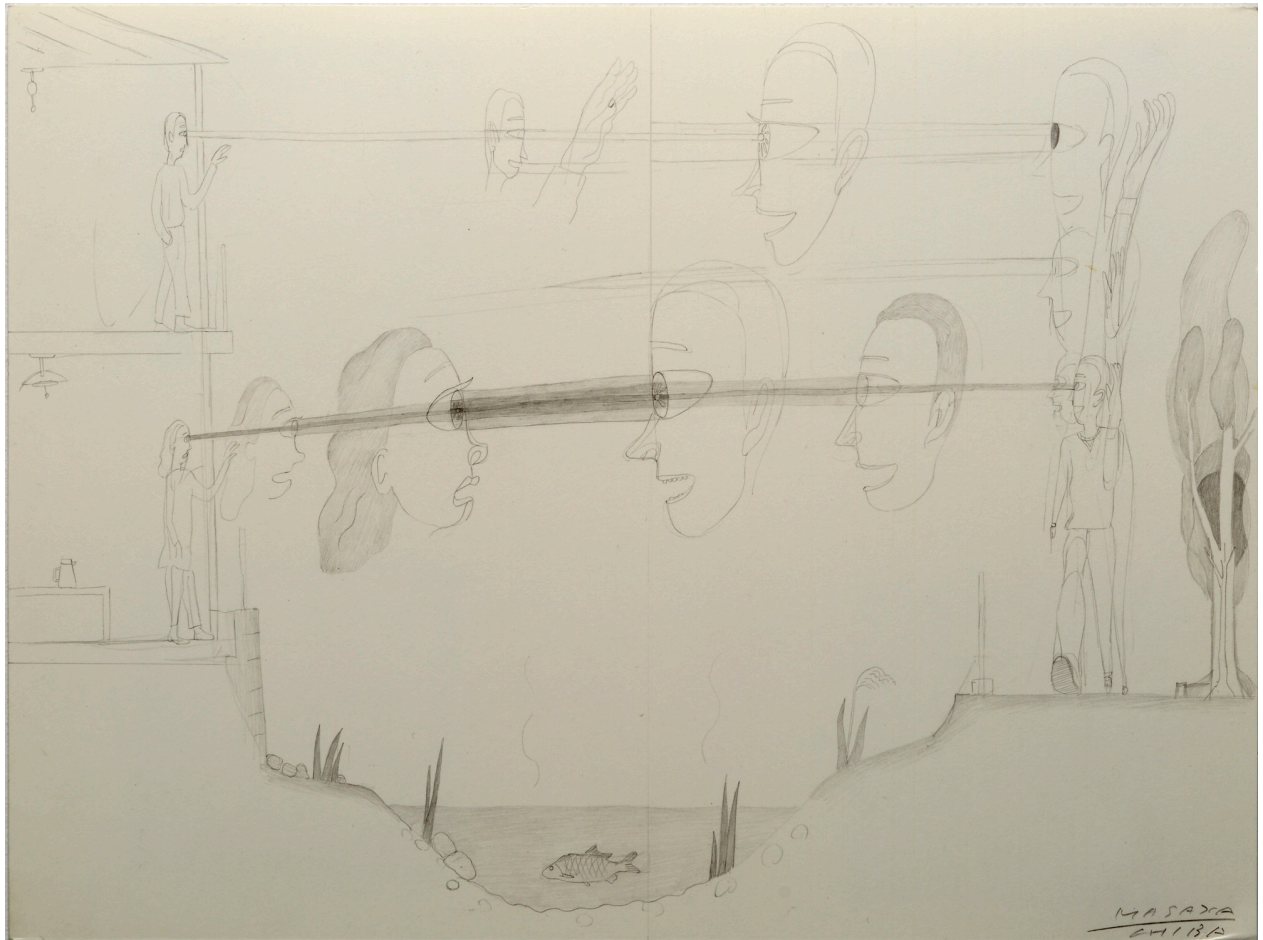

千葉正也 Masaya CHIBA

無限のファクター(飴玉を食べながら泣く女)

Unlimited Factor (Crying Woman Eating a Candy)

2018

pencil on paper

27x45.7cm, frame: 31.3x50cm

千葉正也 Masaya CHIBA

無限のファクター(川越しに二階建ての住居にいる2人に挨拶する時の視線の動き)

Unlimited Factor (Movement of the Gaze When Greeting Two People Living in a Two-Story House across the River)

2020

pencil on paper

29.5x39.5cm, frame: 34x44cm

千葉正也 Masaya CHIBA

無限のファクター（狂気に狙われること（ゴーギャン））

Unlimited Factor (Matter (Gauguin))