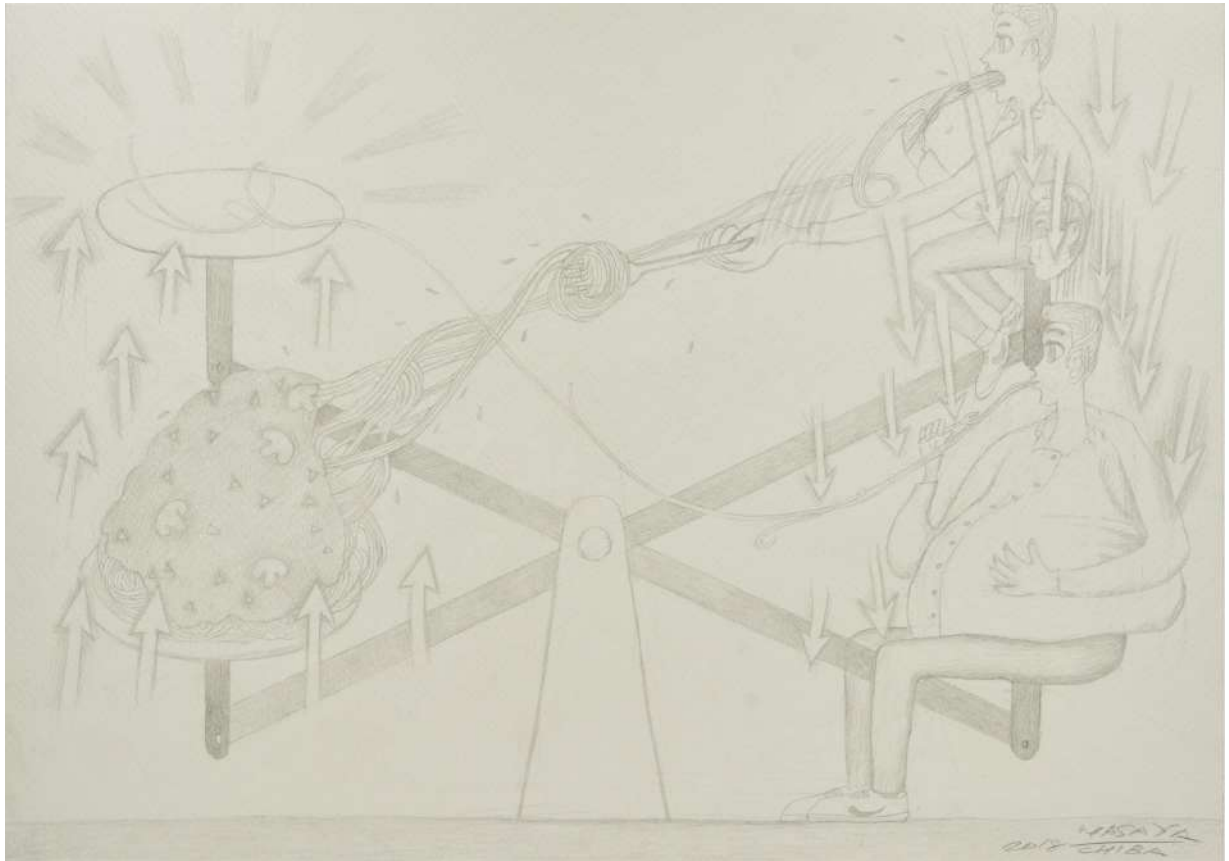

千葉正也 Masaya CHIBA
無限のファクター(太陽が現れる)
Unlimited Factor (The Sun Comes Out)
2018
pencil on paper
55x38cm frame: 59.7x42.7cm