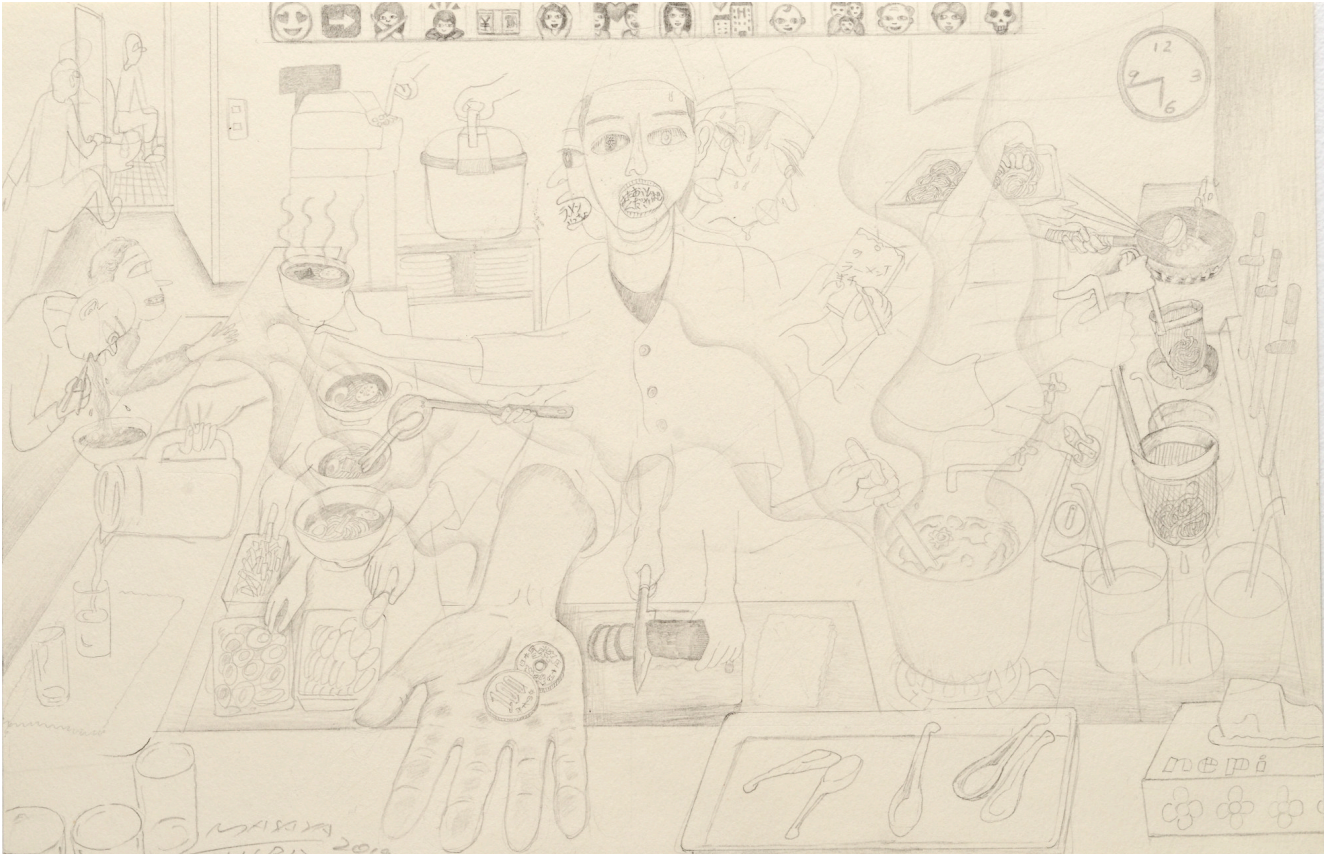

千葉正也 Masaya CHIBA

無限のファクター (ラーメン屋)

Unlimited Factor (Ramen Shop)

2019

pencil on paper

25.5x39cm, frame: 29.9x43.2cm