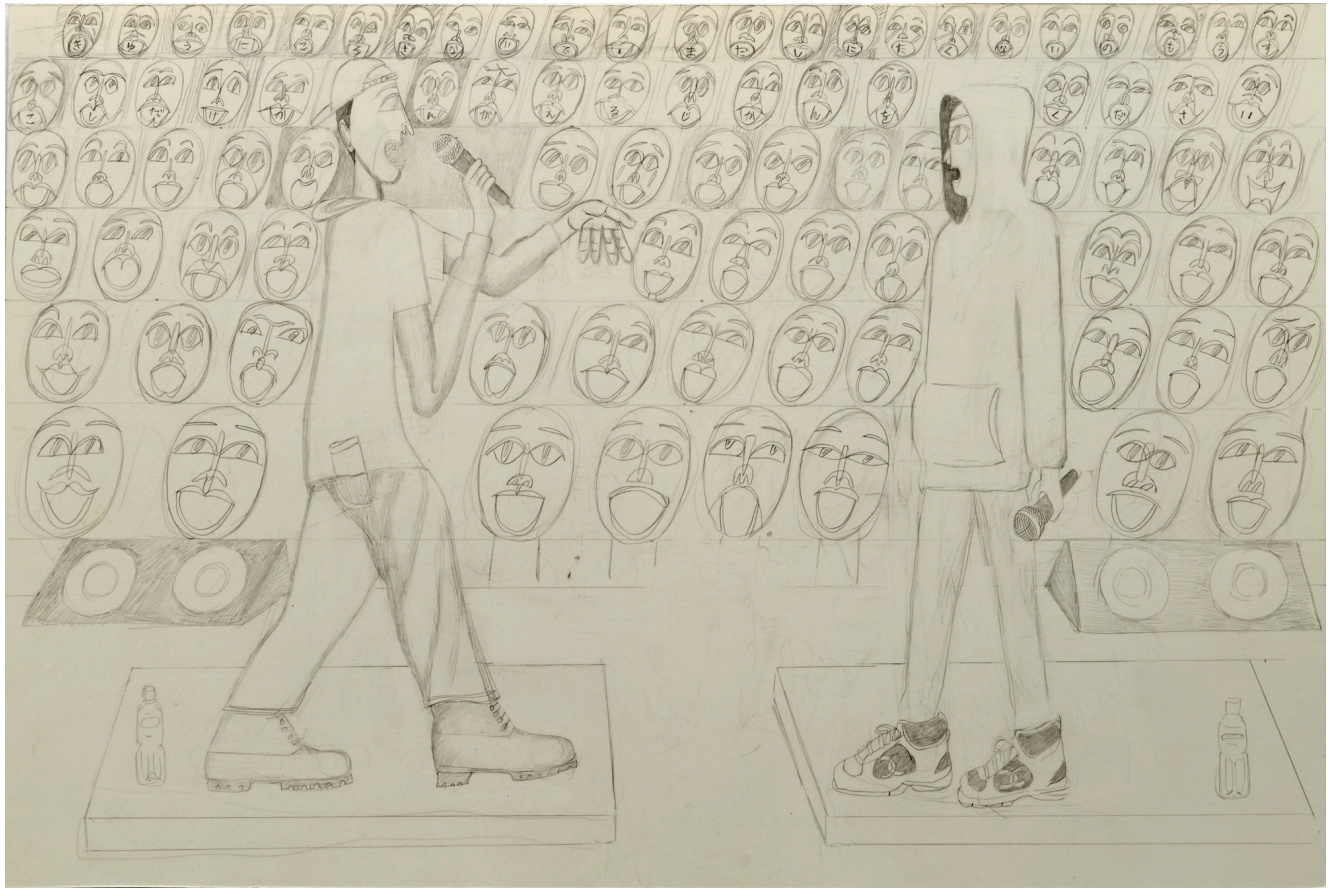

千葉正也 Masaya CHIBA

無限のファクター(ラップバトル)

Unlimited Factor (Battle Rap)

2020

pencil on paper

26.5x39.5cm, frame: 30.8x43.8cm