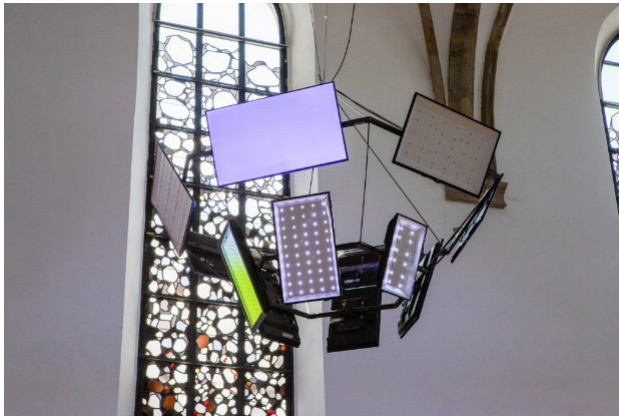

Aram Bartholl, „Ihr Paket ist abholbereit“, Installationsansicht Kunsthalle Osnabrück, 2023. Courtesy Aram Bartholl und Kunsthalle Osnabrück . Foto: Lucie Marsmann/ Aram Bartholl, “Package ready for pickup”, installation view Kunsthalle Osnabrück, 2023. Courtesy Aram Bartholl and Kunsthalle Osnabrück. Photo: Lucie Marsmann