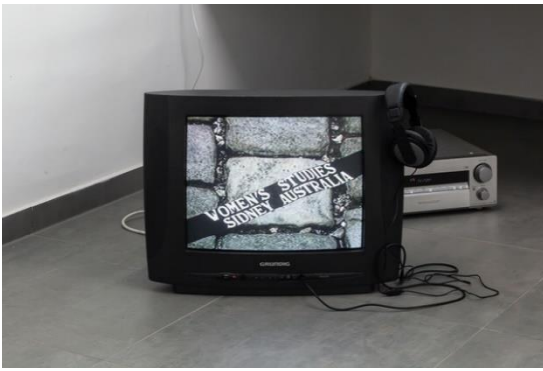

Delphine Seyrig

Pour Mémoire, 1987

Video, 10'55''

Courtesy Centre audiovisuel
Simone de Beauvoir

17.