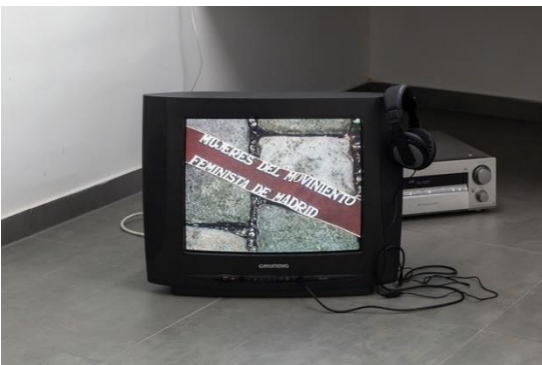

Installation View

Motherless Daughters

VIN VIN Vienna

15.