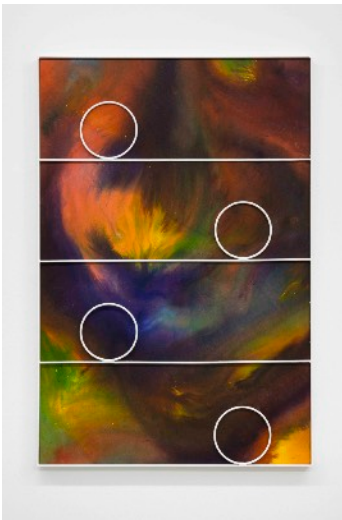

## PIANO SOTTO

Przemek Pyszczek, *Cosmic Rays 02*, 2023,  
acrilico su tela, acciaio laccato, cm 120x80

Przemek Pyszczek, *Cosmic Rays 02*, 2023,  
acrylic on canvas, lacquered steel, cm 120x80

Przemek Pyszczek, *Marble Sky 01*, 2023,  
acrilico su tela, acciaio laccato, cm 120x80

Przemek Pyszczek, *Marble Sky 01*, 2023,  
acrylic on canvas, lacquered steel, cm 120x80

Przemek Pyszczek, *Cosmic Rays 01*, 2023,  
acrilico su tela, acciaio laccato, cm 120x80

Przemek Pyszczek, *Cosmic Rays 01*, 2023,  
acrylic on canvas, lacquered steel, cm 120x80

# RIBOT

Przemek Pyszczyk, *Marble Sky 02*, 2023,  
acrilico su tela, acciaio laccato, cm 120x80

Przemek Pyszczyk, *Marble Sky 02*, 2023,  
acrylic on canvas, lacquered steel, cm 120x80

Przemek Pyszczyk, *Sky on Fire*, 2023,  
acrilico su tela, acciaio laccato, cm 120x80