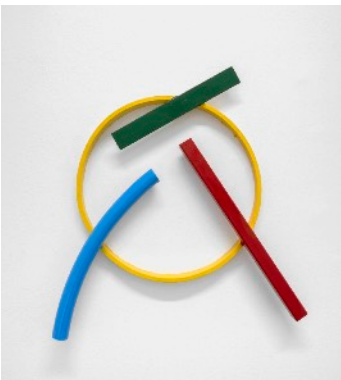

SPECIAL PROJECT

Przemek Pyszczyk, *Interior Lives (A)*, 2023,
acciaio laccato, cm 64x54x6.5, ed. 4

Przemek Pyszczyk, *Interior Lives (A)*, 2023,
lacquered steel, cm 64x54x6.5, ed. 4