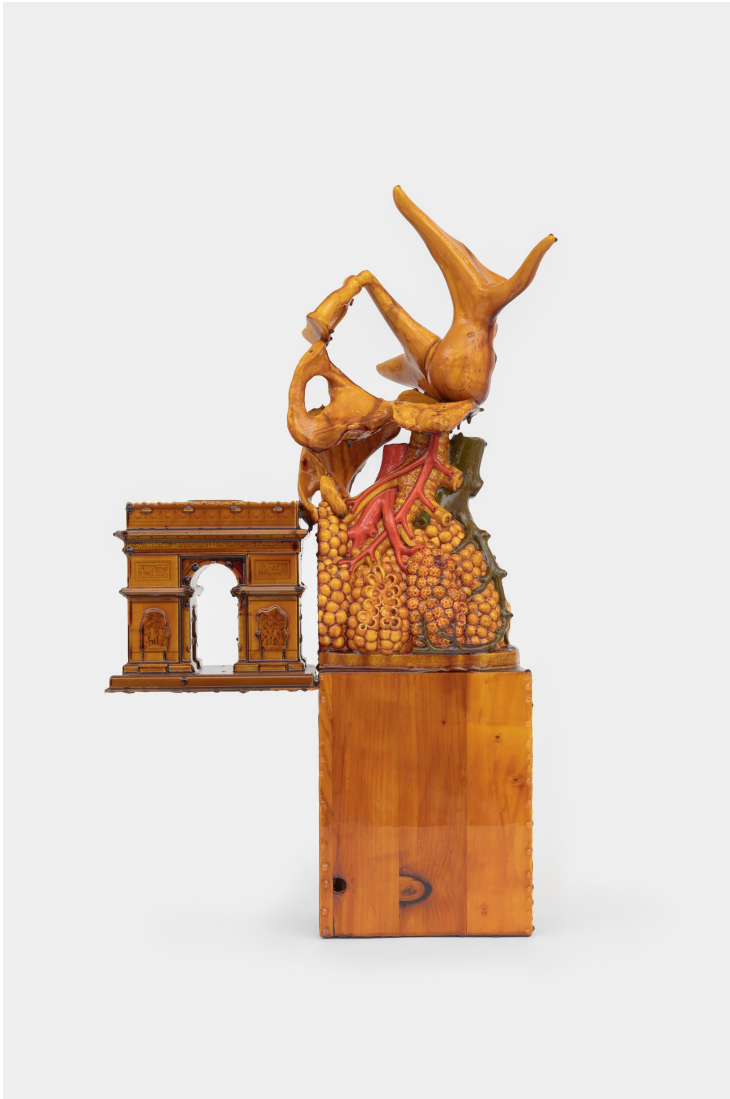

Jean-Luc Moulène
Abstractions d'organes - Le Buisson, 2023

Plastique, bois, carton, résine époxy | Plastic, wood, cardboard, epoxy resin
80 x 44 x 19 cm | 31 1/2 x 17 5/16 x 7 1/2 inches

Courtoisie de l'artiste et de la | Courtesy of the artist and Galerie Chantal Crousel, Paris.
Photo: Jiayun Deng — Galerie Chantal Crousel.
© Jean-Luc Moulène/ADAGP, Paris (2023).