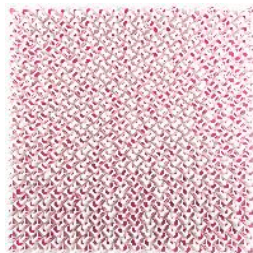

Jiří Hilmar: Anonymní forma čtverce

1. Jiří Hilmar, Strähnen, 1973, tužka, papír, akryl, dřevo, 81,5 × 80 cm, soukromá sbírka
(c) Ondřej Krchňák

2. Jiří Hilmar, Weiss mit Blau, 1976, papírový reliéf, 140 × 70 cm, soukromá sbírka
(c) Ondřej Krchňák

3. Jiří Hilmar, Geordnetes Chaos, 1976, papírový reliéf, 101,5 × 101,5 cm, sbírka Fait Gallery

4. Jiří Hilmar, Malý pár, 1986, lipové dřevo, kaolin, 2 ks, výška 126 cm
(c) Vladimír Kiva Novotný

5. Jiří Hilmar, Bez názvu, 1979, transparentní papír, plátno, dřevo, 100 × 100 cm, sbírka Fait Gallery