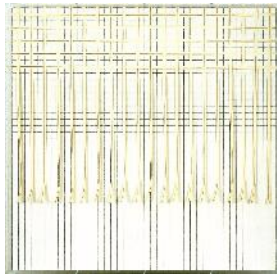

Jiří Hilmar: Anonymní forma čtverce

1. Jiří Hilmar, Strähnen, 1973, tužka, papír, akryl, dřevo, 81,5 × 80 cm, soukromá sbírka
(c) Ondřej Krchňák

2. Jiří Hilmar, Weiss mit Blau, 1976, papírový reliéf, 140 × 70 cm, soukromá sbírka
(c) Ondřej Krchňák

3. Jiří Hilmar, Geordnetes Chaos, 1976, papírový reliéf, 101,5 × 101,5 cm, sbírka Fait Gallery

4. Jiří Hilmar, Malý pár, 1986, lipové dřevo, kaolin, 2 ks, výška 126 cm
(c) Vladimír Kiva Novotný

5. Jiří Hilmar, Bez názvu, 1979, transparentní papír, plátno, dřevo, 100 × 100 cm, sbírka Fait Gallery