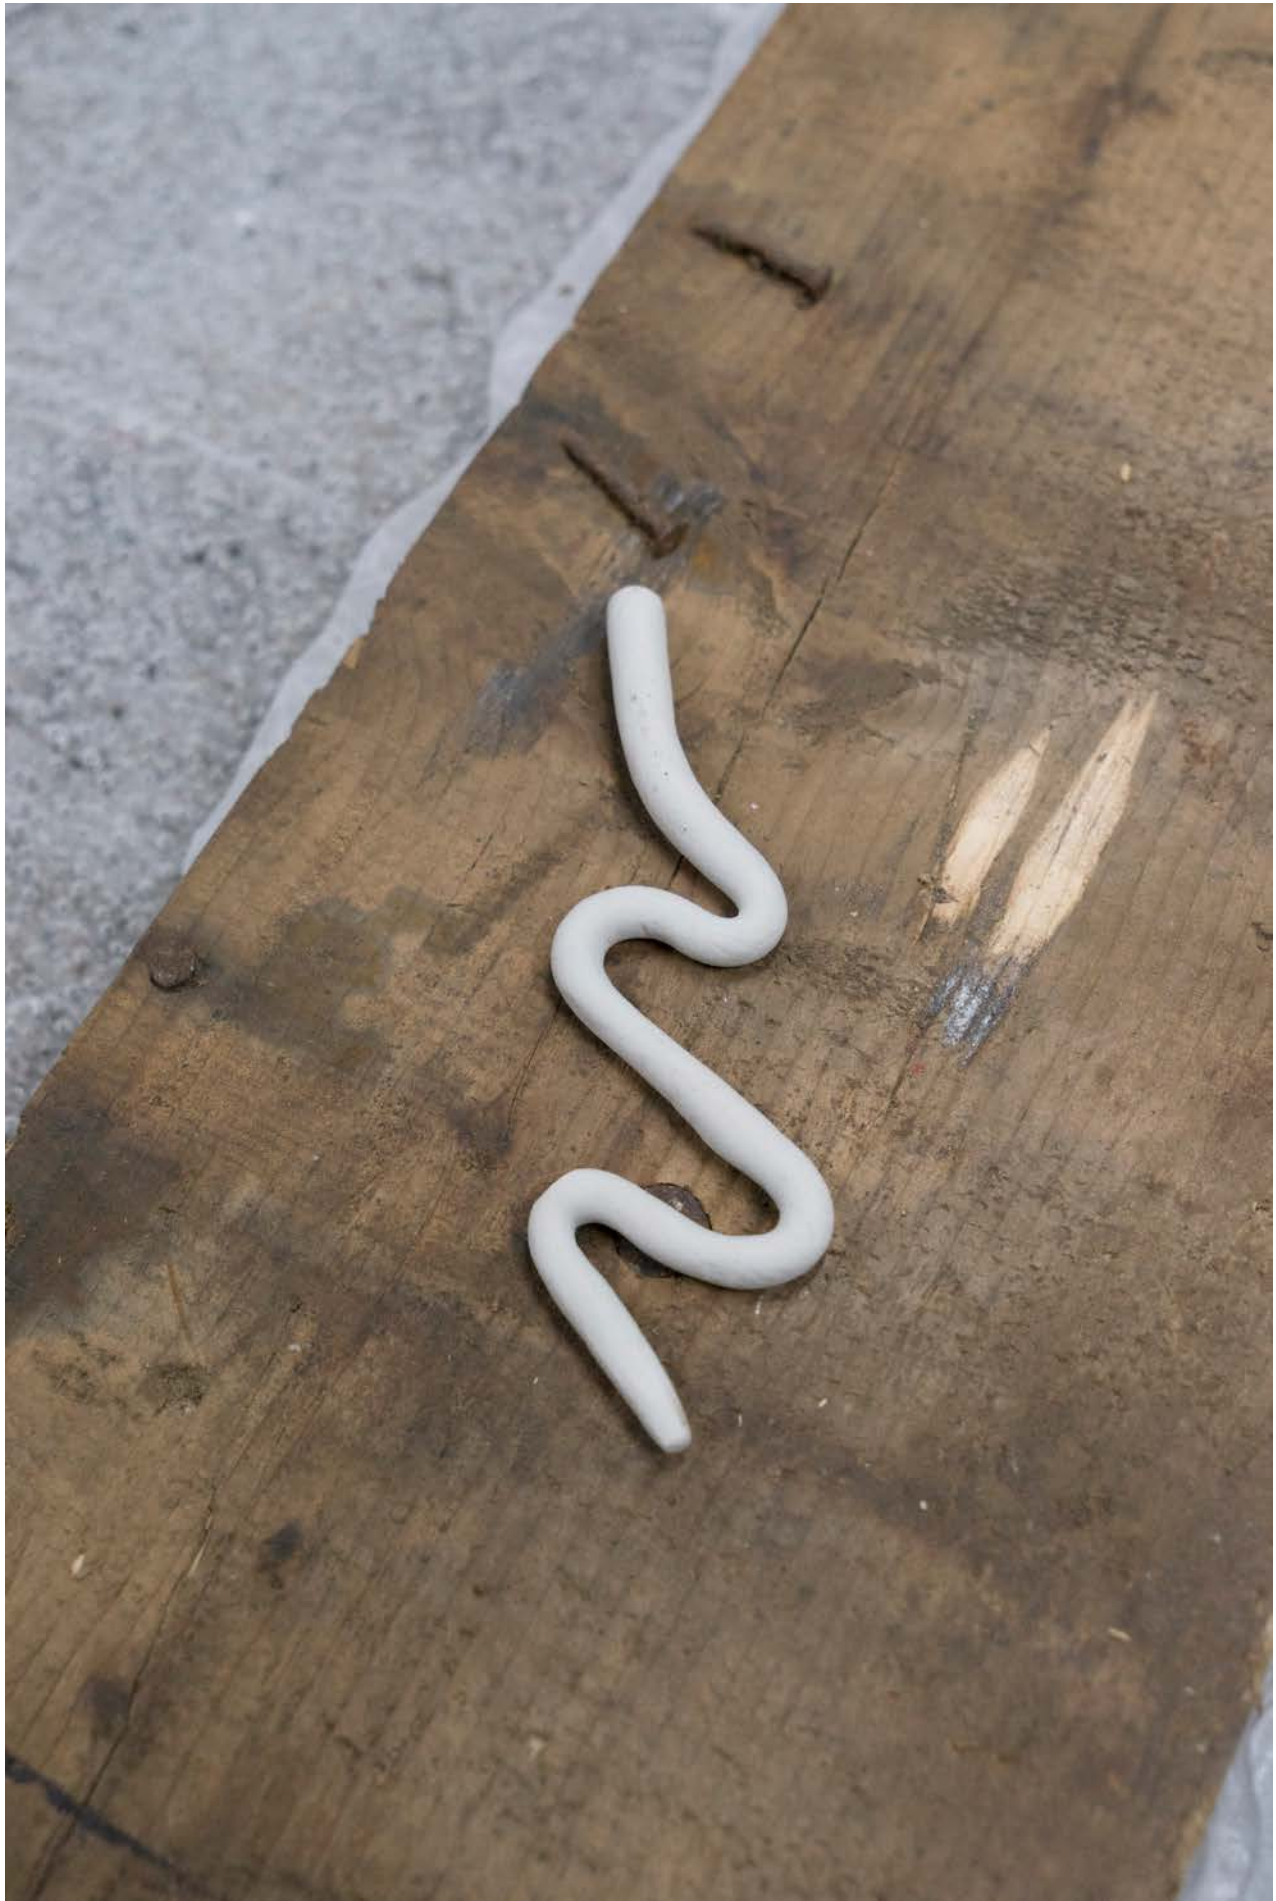

Sophia Belkin, *pond (detail)*, 2019, resin, textile frozen in ice, dimensions variable.