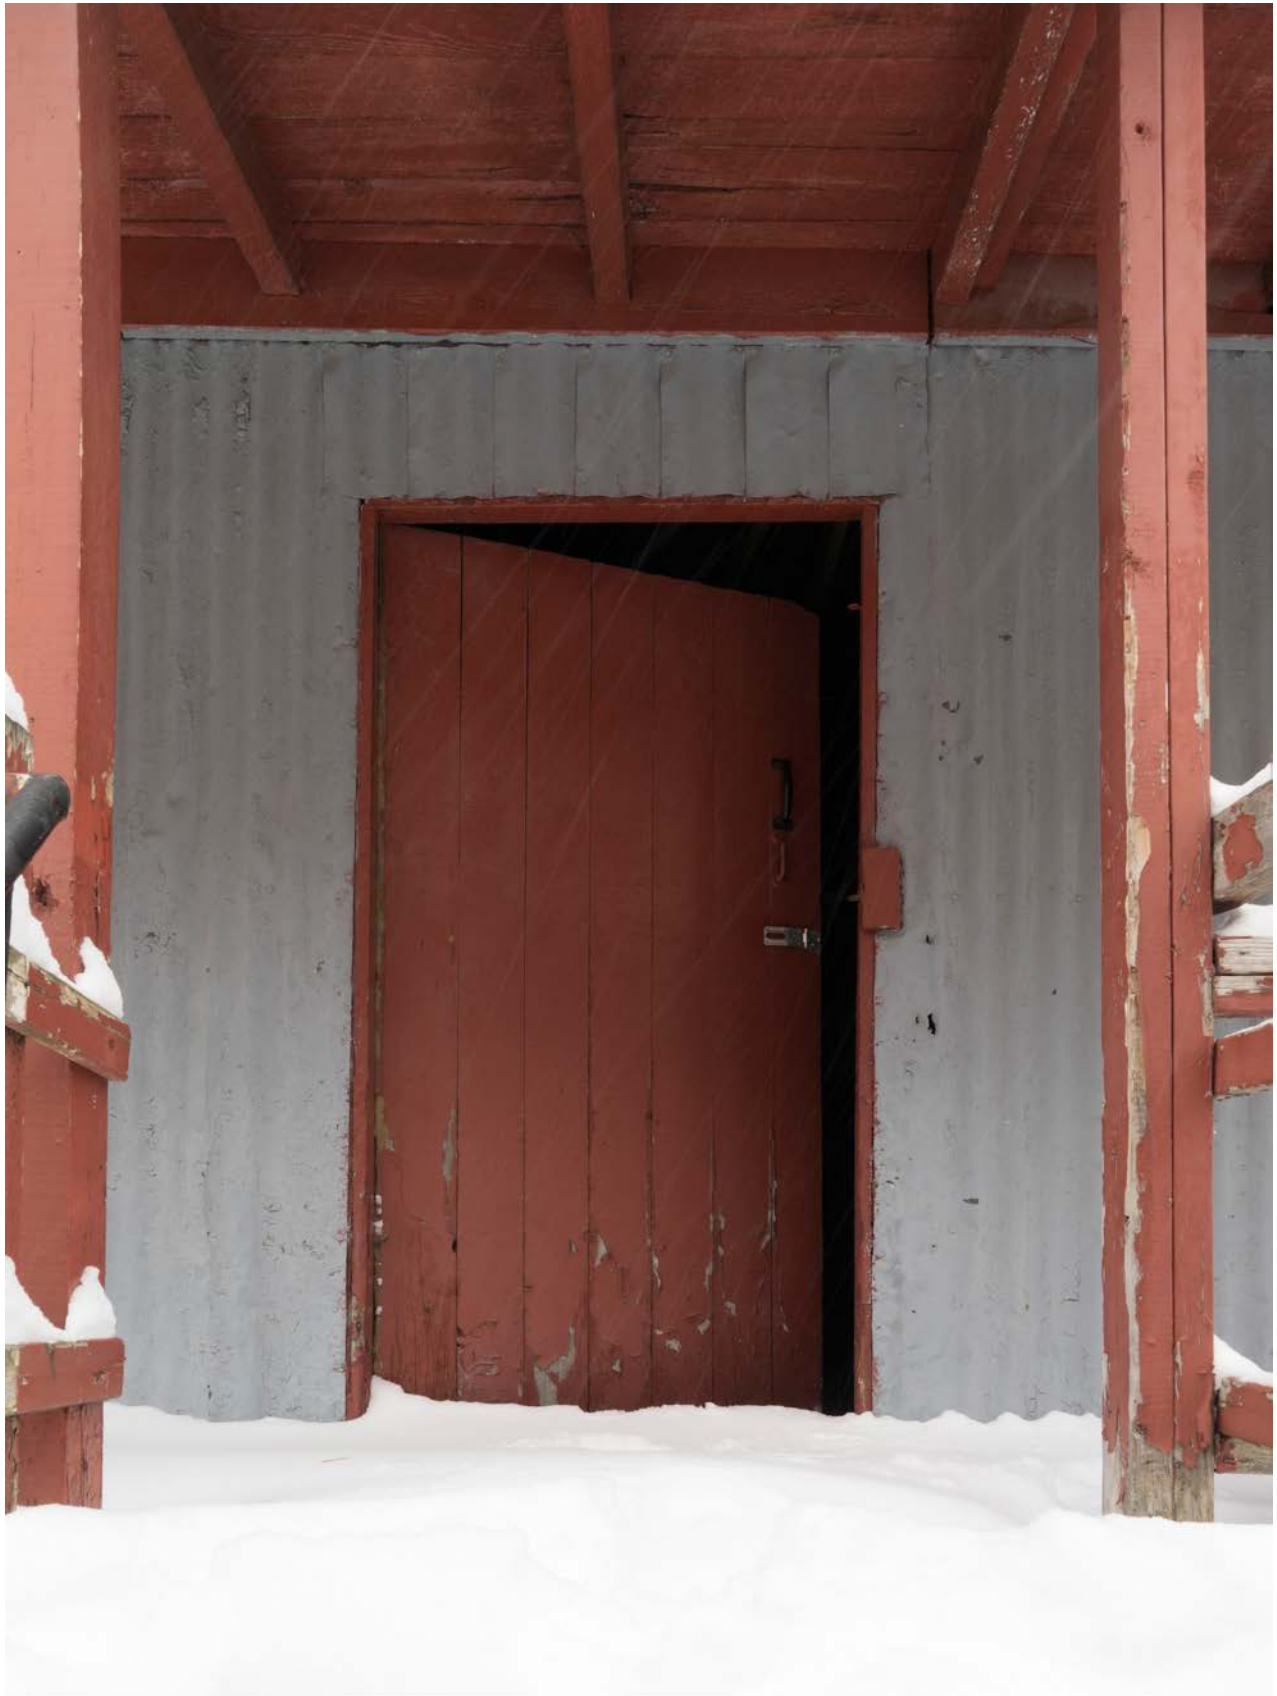

Sophia Belkin & Mégane Voghell, *à condition*, 2019, Exhibition view, Calaboose, Montréal.

Mégane Voghell, *Naissance aveugle (pierre tombale)*, 2019, pastels gras, sec, huile, cire sur papier, glace, 18.5" x 22"