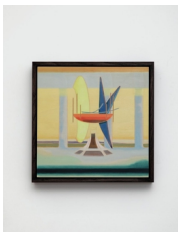

(JBI22 15)

**Jonathan Binet**

*Untitled, 2022*

Acrylic and grinder on canvas, aluminium artist frame /

Acrylique et meuleuse sur toile, cadre en aluminium

97 x 43 x 3 cm

38 1/4 x 16 7/8 x 1 1/8 in

(JBI22 14)