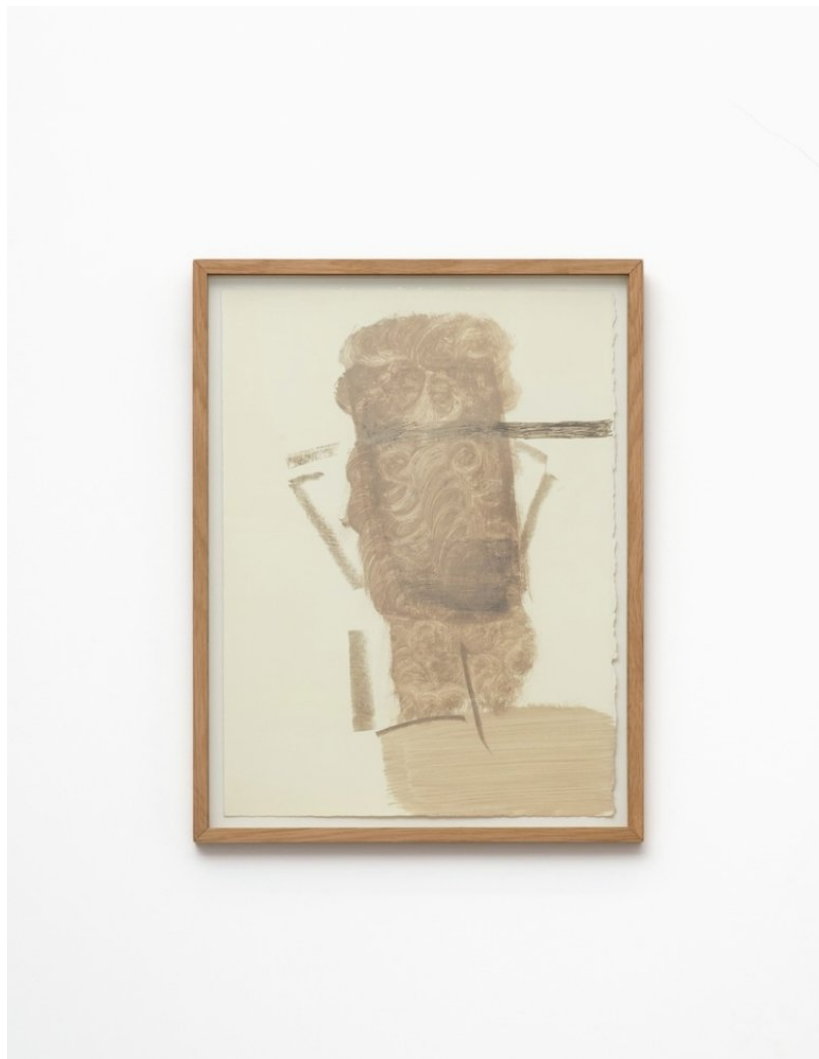

BALICE HERTLING

GALERIE

Daniel Blumberg

Untitled

Silverpoint on paper

39 x 27 cm

(DB)