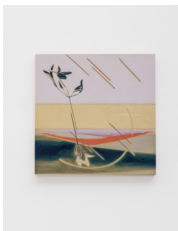

Julie Beaufils

Huit de Bâton, 2022

Oil on wood panel

30 x 30 cm

(JB22 14)