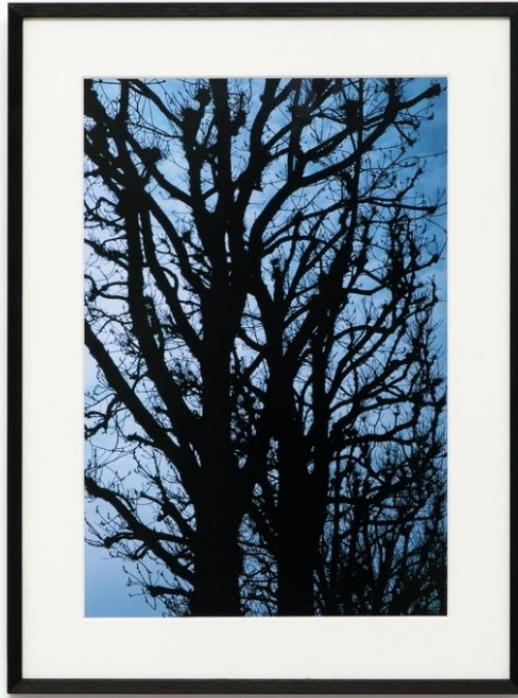

BALICE HERTLING

GALERIE

Behjat Sadr

Untitled, ça 1980
Chromogenic print
(BS22 0)