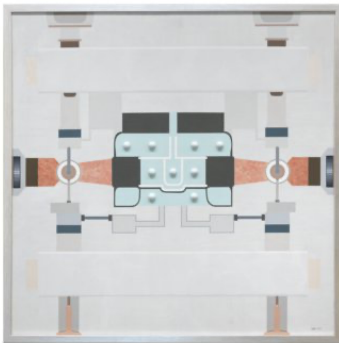

II.

Ulla Wiggen
“Spegelförstärkare”, 1967
acrylic on panel
80 x 80 cm (framed: 83 x 83 x 3 cm)
UW/M 1967/05