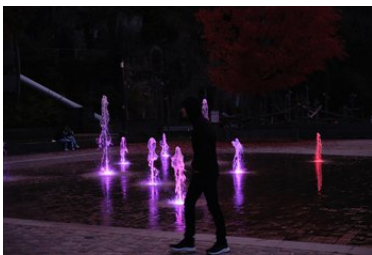

Alain Guiraudie
Angers fontaine jeune homme en noir, 2021
c-print on Fuji Flex paper
16 x 24 cm (framed: 60 x 46 cm)
Edition 3 + 1AP
AGU/F 2021/07