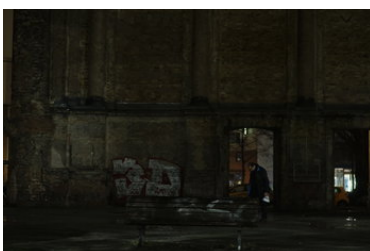

Alain Guiraudie
Homme arrêté devant un mur Berlin, 2022
c-print on Fuji Flex paper
16 x 24 cm (framed: 60 x 46 cm)
Edition 3 + 1AP
AGU/F 2022/02