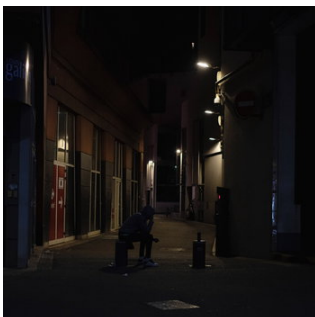

Alain Guiraudie
Clermont jeune à capuche assis, 2022
c-print on Fuji Flex paper
24 x 24 cm (framed: 60 x 46 cm)
Edition 3 + 1AP
AGU/F 2022/07