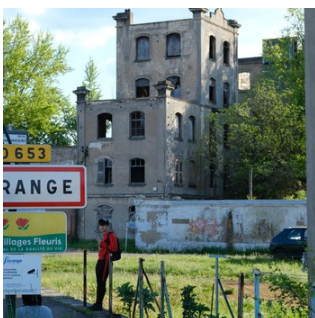

Alain Guiraudie
Homme dans la végétation, 2018
c-print on Fuji Flex paper
19 x 24 cm (framed: 60 x 46 cm)
Edition 3 + 1AP
AGU/F 2018/04

III.

Alain Guiraudie
Angers messe de rue, 2021
c-print on Fuji Flex paper
24 x 24 cm (framed: 60 x 46 cm)
Edition 3 + 1AP
AGU/F 2021/04

Alain Guiraudie
Homme et son chien, statue Victor Hugo, 2021
c-print on Fuji Flex paper
16 x 24 cm (framed: 60 x 46 cm)
Edition 3 + 1AP
AGU/F 2021/05

Alain Guiraudie
Jeune gars proche regard droite, 2022
c-print on Fuji Flex paper
24 x 24 cm (framed: 60 x 46 cm)
Edition 3 + 1AP
AGU/F 2022/06