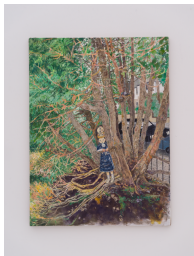

Misako & Rosen

〒170-0004 東京都豊島区北大塚3-27-6 1F Tel:03-6276-1452 Fax:03-6276-1453

Kita-Otsuka, 3-27-6 1F Toshima-ku, Tokyo 170-0004 E-mail : gallery@misakoandrosen.jp www.misakoandrosen.jp

MH-PA-23-01
Maya Hewitt マヤ・ヒュイット
Needle leaves/Gorse Shelter
2023
oil on linen
60.5x80cm

MH-PA-23-02
Maya Hewitt マヤ・ヒュイット
Hushed Beings / Early Quiet
2023
Oil on Linen
100x80cm

MH-PA-23-03
Maya Hewitt マヤ・ヒュイット
Earthy hiding place
2023
Oil on Linen
102x76.5cm

MH-PA-23-04
Maya Hewitt マヤ・ヒュイット
Wetlands
2023
Oil on Linen
60x73cm