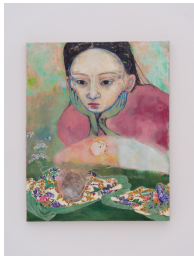

Misako & Rosen

〒170-0004 東京都豊島区北大塚3-27-6 1F Tel:03-6276-1452 Fax:03-6276-1453

Kita-Otsuka, 3-27-6 1F Toshima-ku, Tokyo 170-0004 E-mail : gallery@misakoandrosen.jp www.misakoandrosen.jp

MH-PA-23-01
Maya Hewitt マヤ・ヒュイット
Needle leaves/Gorse Shelter
2023
oil on linen
60.5x80cm

MH-PA-23-02
Maya Hewitt マヤ・ヒュイット
Hushed Beings / Early Quiet
2023
Oil on Linen
100x80cm

MH-PA-23-03
Maya Hewitt マヤ・ヒュイット
Earthy hiding place
2023
Oil on Linen
102x76.5cm

MH-PA-23-04
Maya Hewitt マヤ・ヒュイット
Wetlands
2023
Oil on Linen
60x73cm