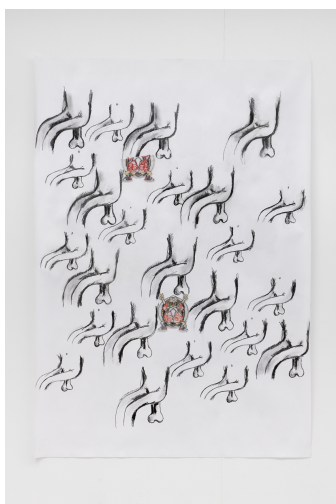

Marcelle Alix

galerie

**4 rue Jouye Rouve
75020 Paris
France**

**t +33 (0)9 50 04 16 80
f +33 (0)9 55 04 16 80
demain@marcellealix.com
www.marcellealix.com**

Jean-Charles de Quillacq
Discomfort, 2023
drawing after Seth Price and collage on paper
62 x 89 cm
unique
QUIL23169