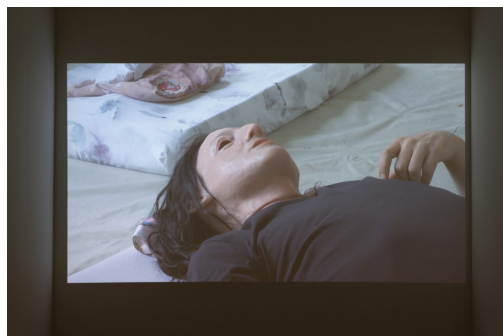

Jean-Charles de Quillacq

Travail Fmailial / Fmailily Work, 2021

HD video

20 min

ed 5 + 1

QUIL21129

Marcelle Alix

SARL au capital de 10000€

SIRET 518 370 192 00016

NAF 4778C

R.C.S. Paris 518 370 192

TVA FR89518370192