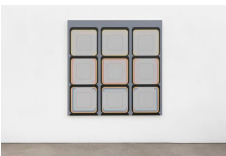

Dan Walsh

Channel, 2020

acrylic on canvas

139.7 x 139.7 cm

55 x 55 in

(DW/GTS 1)