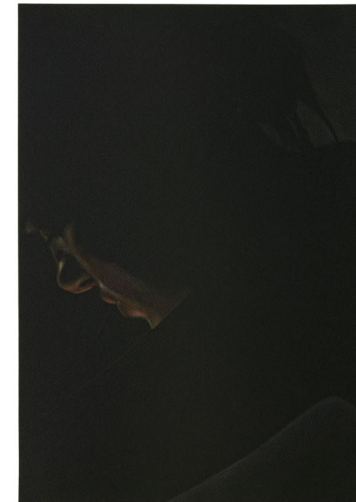

unique /

MM1041945

Monica MAJOLI

Black Mirror (Kate 2)
2010

Framed colored pencil on
black paper.

43 x 30,7 cm
39,5 x 27,5 cm

unique /

MM1041946