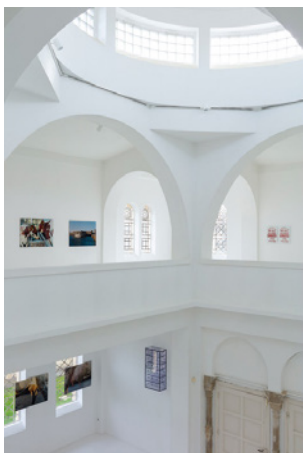

Vue de l'exposition *The Simple Life* de Gina Folly, centre d'art contemporain - la synagogue de Delme, 2024.
Photo : OH Dancy.