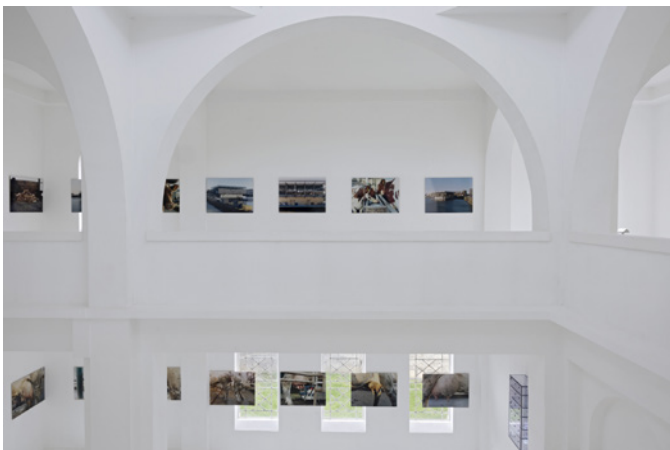

Vues de l'exposition *The Simple Life* de Gina Folly, centre d'art contemporain - la synagogue de Delme, 2024.
Photo : Gina Folly.