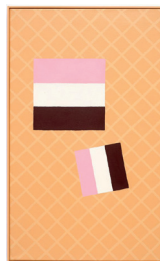

rechte Wand, obere Reihe v.l.n.r.:

**Nähkästchen**  
2020, Acryl auf Leinwand  
51 x 51 cm

**Malerische Massen, Fürst-Pückler-Art**  
2020, Acryl auf Leinwand  
54 x 54 cm

**Selbstporträt vor der Ost-West-Friedenskirche**  
2020, Acryl auf Leinwand  
81 x 63 cm

rechte Wand, mittlere Reihe v.l.n.r.:

**Große Happen in Bewegung**  
2020, Acryl auf Leinwand  
88 x 73 cm

**Riesenhappen im Ruhezustand**  
2020, Acryl auf Leinwand  
81 x 81 cm

**Malerischer Realismus im Dantebad**  
2020, Acryl auf Leinwand  
72 x 45 cm