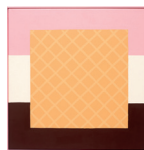

Happen im Ruhezustand

2020, Acryl auf Leinwand
51 x 51 cm