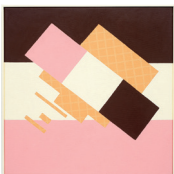

Malerische Massen, Fürst-Pückler-Art
2020, Acryl auf Leinwand
54 x 54 cm