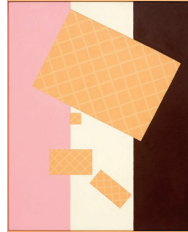

Malerischer Realismus vor dem Okie Dokie

2020, Acryl auf Leinwand
81 x 66 cm