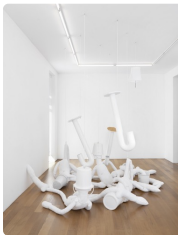

Thomas Liu Le Lann
Big Bambou (HAT-P-14), 2024
Bronze patiné
78 x 87 x 6,5 cm
TL023 40

Thomas Liu Le Lann
Relapse and Recovery, 2024
Vinyle, coton et résine
120 x 180 x 6 cm
TL024 13

Thomas Liu Le Lann
!?!?!?!?!, 2024
Coton, ouate, plastique, corde,
bois, acrylique et métal
c.325 x 315 x 330 cm
TL024 19