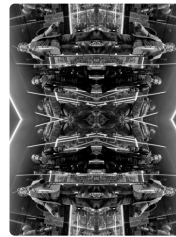

Thomas Liu Le Lann
Eyes Closed #1
4 impressions jet d'encre sur papier couché 180gr
Chaque : 90 x 67,5 cm
Edition de 5 + 2 EA
TL024 15