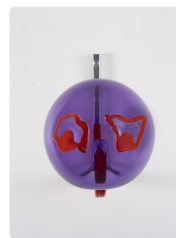

Thomas Liu Le Lann
Sans titre
Impression jet d'encre sur papier coton
Encadré : 35 x 27 x 4 cm
Edition de 3 + 2 EA
TL022 48.1

Thomas Liu Le Lann
Toys (phantom)
Verre, aluminium et caoutchouc
21,5 x 20 x 26,5 cm
TL024 2

Thomas Liu Le Lann
Toys (royal style) #1
Verre, aluminium et caoutchouc
21,5 x 19,5 x 26,5 cm
TL024 3

Thomas Liu Le Lann
Toys (royal style) #2
Verre, aluminium et caoutchouc
21,5 x 19,5 x 26,5 cm
TL024 4