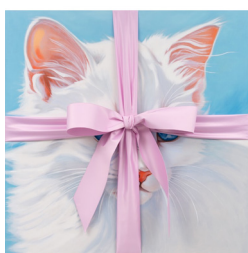

CONTEMPORARY FINE ARTS

ELIZA DOUGLAS

GIFT

Crystal Splash 2024
Mixed media auf Leinwand
Mixed media on canvas
170 x 170 x 17 cm
66 ⁷/₈ x 66 ⁷/₈ x 6 ³/₄ in
ED/M 36

Bubble Gum Time 2024
Mixed media auf Leinwand
Mixed media on canvas
110 x 110 x 11 cm
43 ¹/₄ x 43 ¹/₄ x 4 ³/₈ in
ED/M 38