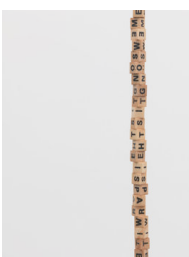

ALBRECHT SCHÄFER AT THE MOMENT

SCHEIBENWISCHER 1
2011, acrylic / paper, 150 x 150 cm

IHRE ANORDNUNG BESTIMMTE DIESE BÄUME, BEI LEBZEITEN TOTHOLZ ZU SCHAFFEN. IHRE ANORDNUNG, BEI LEBZEITEN TOTHOLZ ZU SCHAFFEN, BESTIMMTE DIESE BÄUME ...
2011, pine wood, thread, size variable

SCHEIBENWISCHER 3
2011, acrylic / paper, 150 x 150 cm

OBJEKTIV
2010, slide projector, original packing, site-specific installation, size variable

SCHEIBENWISCHER 2
2011, acrylic / paper, 150 x 150 cm

AUGENBLICK
2011, video installation, loop, colour, light control,