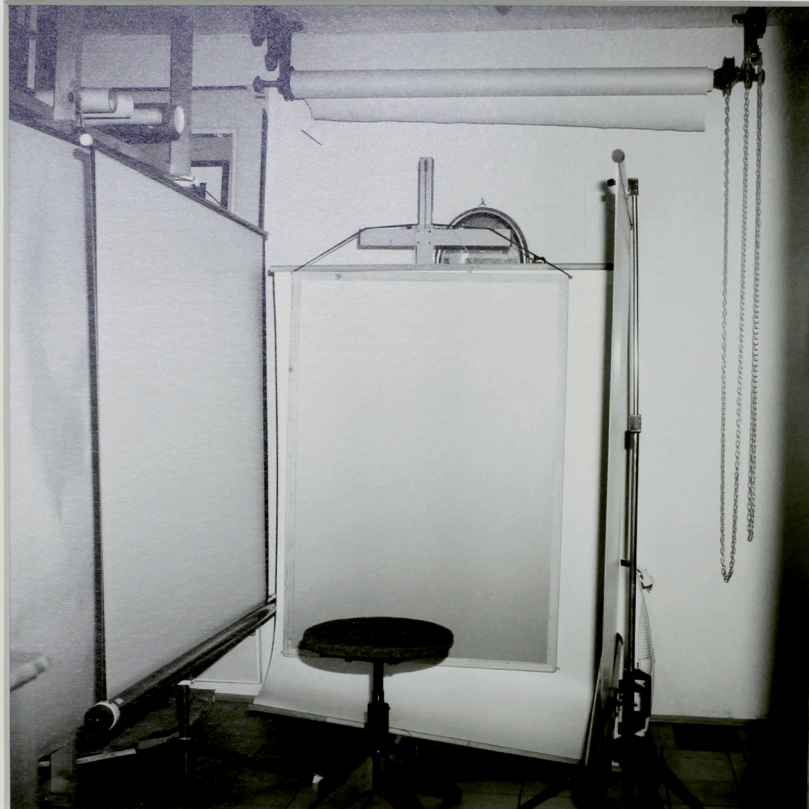

Milena Ghorchin
München 1990

Iris Janke, München 1980

ÜBER DICH Iris Janke GENEALOGIE 1971-2012, 14 analog photo prints, bw and c-prints behind passepartouts, size variable, detail

ÜBER DICH Iris Janke GENEALOGIE 1971-2012, 14 analog photo prints, bw and c-prints behind passepartouts, size variable, detail