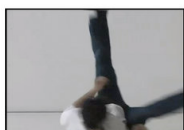

2001, woodchip wallpaper, wood, PVC foil, size variable

DANIEL LAUFER

ME AZ A HELICOPTER

2004, miniDV auf DVD, 0:53 min, loop, size variable

Edition 1/3 + 1AP