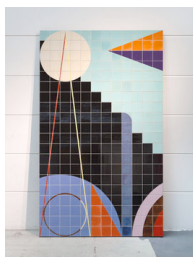

## CLAUDIA WIESER

OHNE TITEL / UNTITLED

2012, bemalte und glasierte Keramikfliesen / MDF, 300 x 180 cm

OHNE TITEL / UNTITLED

2012, Linde, Acrylfarbe, Blattgold, 75 x 10 x 10 cm

OHNE TITEL / UNTITLED

2012, Linde, Acrylfarbe, Blattgold, 60 x 10 x 10 cm

OHNE TITEL / UNTITLED

2012, Linde, Acrylfarbe, Blattgold, 24 x 24 x 24 cm

OHNE TITEL / UNTITLED

2012, Linde, Acrylfarbe, Blattgold, 88 x 22 x 22 cm

OHNE TITEL / UNTITLED

2012, Linde, Acrylfarbe, Blattgold, 65 x 24 x 24 cm