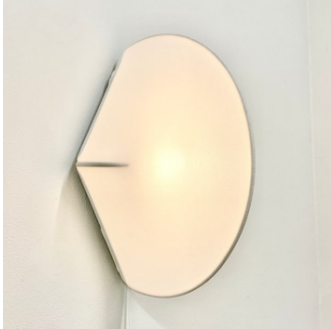

PARCEL

—
DDD hotel 1F,
2-2-1
Nihonbashi-Bakurocho,
Chuo-ku, Tokyo

parcel

—
Maruka bldg 2F,
2-2-14
Nihonbashi-Bakurocho,
Chuo-ku, Tokyo

Shutaro Yaguchi | 矢口 周太郎

Untitled (高濱和秀 Sirrah/KAORI)

Mixed media

38 x 20 x 24 cm

15 x 7 7/8 x 9 1/2 in

(SYG_007)