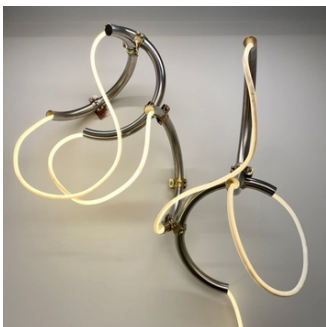

Shutaro Yaguchi | 矢口 周太郎

Untitled, 2024

Mixed media

size variable

(SYG_021)