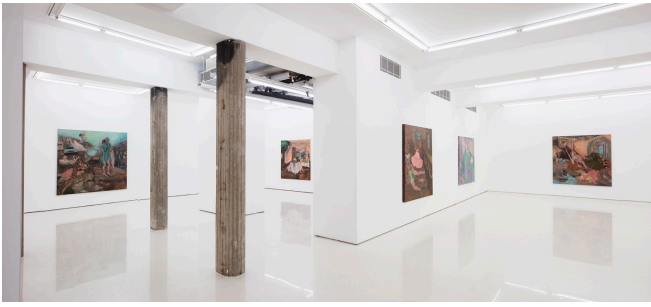

Emma Ainala
Delulufesting Dimension
2024
installaatiokuva / exhibition view