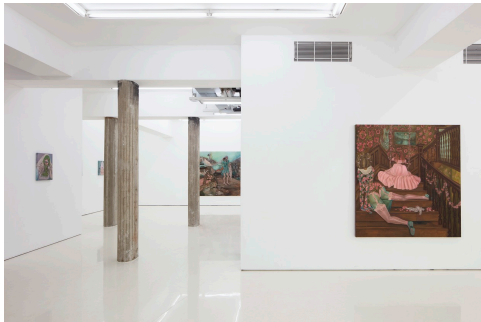

Emma Ainala
Delulufesting Dimension
2024
installaatiokuva / exhibition view