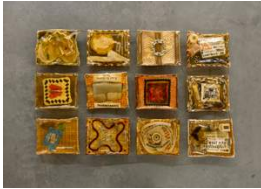

Bradley Ertaskiran

Sharona Franklin - Crip Sweet Home - 2024

Sharona Franklin

Utricle quilt - Membrane Comforter, 2023

Graines de pavot, herbes de molène, alliages de zinc, alliages de nickel, acier inoxydable, haricots rouges, tubulure de cathéter, herbes de paille d'avoine, céramique, photographies imprimées par sublimation sur textiles en nylon recyclé, coton, rayonne, polyester recyclé et soie, tubulure de perfusion à ailettes, médicaments périmés, perles de tapioca, os d'animaux trouvés, flacons de pilules en plastique, fiole de lidocaïne, flacon d'opioïde (Purdue), genouillère médicale, horloge en métal, denim, verre, laine, bois flotté, fioles médicales en verre, ficelle, paille, poudre de gélatine animale, millefeuille sauvage, hélichryse et verge d'or sauvages provenant de la région traditionnelle Syilx, Tk'emlúps te Secwépemc / Poppy seeds, mullein herbs, zinc alloys, nickel alloys, stainless steel, kidney beans, catheter tubing, oat straw herb, ceramic, dye sublimation photographs printed on textiles of; recycled nylon, cotton, rayon, recycled polyester & silk, butterfly IV tubing, expired pharmaceuticals, tapioca pearls, foraged animal bone, plastic pill bottles, prescription lidocaine medication tube, opioid prescription bottle (Purdue), medical knee brace, metal clock, denim, glass, wool, driftwood, glass medical vials, string, straw, animal gelatin powder, foraged yarrow, foraged helichrysum & goldenrod herbs from the traditional Syilx, Tk'emlúps te Secwépemc region
7.6 x 132.1 x 83.8 cm (3 x 52 x 33 in.)

BE-SF016

Sharona Franklin

'the achilles of democracy is it's dependence on popularity', 2024

Métal, mousse, peinture, gélatine, coquelicots, millefeuille, hélichryse, tubulure de cathéter, tubulure de tourniquet, chaussure en céramique, seringues, papier / Metal, foam, paint, gelatin, poppies, yarrow, helichrysum, catheter tubing, tourniquet tubing, ceramic shoe, syringes, paper