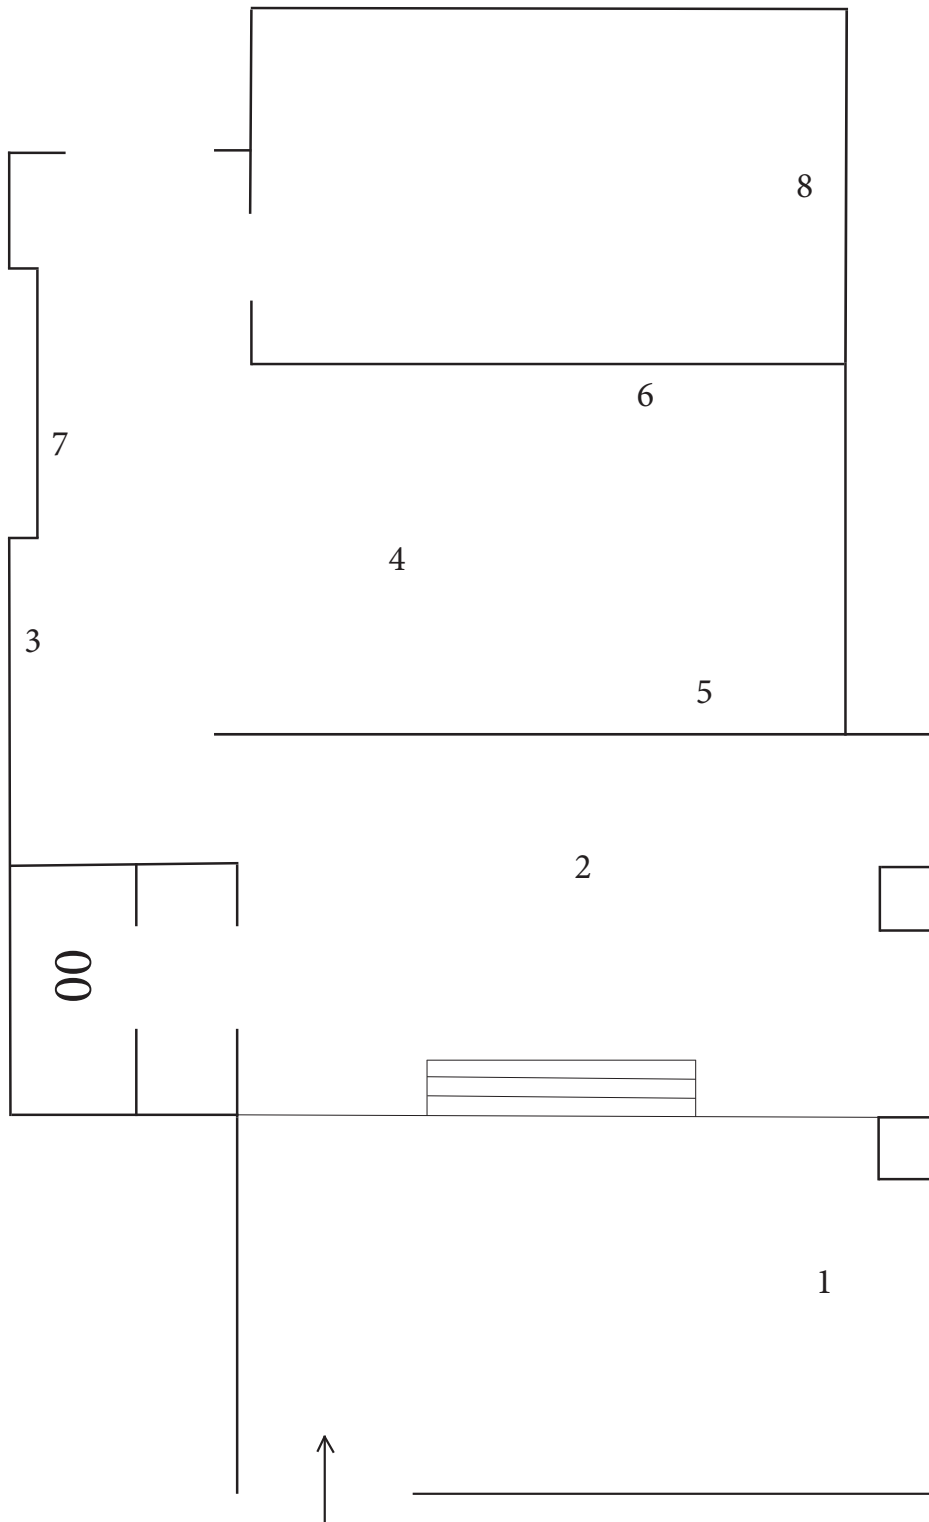

Sanna Helena Berger & Cecilie Norgaard

*Die Installierte Reale*

24.05.–23.06.2024

Rinde am Rhein

Kreuzstraße 49  
40210 Düsseldorf

@rinde\_am\_rhein  
www.rind3.de

- 1 *Praktiken im Raum*, 2024  
oil on canvas  
75 x 90 cm  
fiber board, paper foil,  
plastic edging, paint  
202 x 51 x 19,7 cm
- 2 *Das formelle Triviale*, 2024  
oil on canvas  
40 x 49 cm  
fiber board, paper foil,  
plastic edging, paint  
182 x 182 cm
- 3 *Attraktiver Preis*, 2024  
oil on canvas  
100 x 130 cm
- 4 *Bild im Bild*, 2024  
fiber board, paper foil,  
plastic edging, paint  
236 x 202 x 28 cm
- 5 *Ideologie der Zu-sammen-ausstellung*, 2024  
oil on canvas  
75 x 90 cm
- 6 *Metod*, 2024  
fiber board, paper foil,  
plastic edging, particle board, paint  
290 x 106 x 28 cm
- 7 *Ohne Titel*, 2024  
oil on canvas  
57 x 72 cm
- 8 *Komposition mit Rot*, 2024  
oil on canvas  
85 x 100 cm