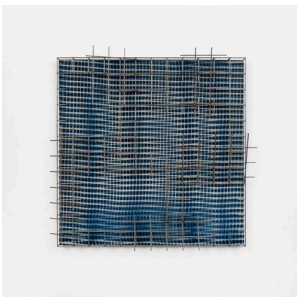

## Barbara Kasten

---

SHIELD XVIII, 2022  
Cyanotype on raw linen, steel  
unique  
61 × 71 × 22,9 cm  
24 × 28-5/8 × 9 inch

SHIELD VI, 2022 Cyanotype  
on raw linen, steel unique  
61 × 61 × 17,8 cm  
24 × 24 × 7-1/2

SHIELD XXII, 2022 Cyanotype  
on raw linen, steel unique  
62,5 × 66 × 12,7 cm  
25-3/8 × 26 × 5 inch

SHIELD XVI, 2022 Cyanotype  
on raw linen, steel unique  
60 × 72,7 × 22,9 cm  
24 × 28-5/8 × 9 inch

PLAN III-C, 2022  
Archival pigment on raw linen  
unique  
143 × 107 × 5 cm  
56 x 42 × 2 inch

Construct PC VI, 1982  
polacolor photograph, 60,96  
x 50,8 cm  
24 x 20 in

Kadel Willborn

---

Birkenstraße 3  
D-40233 Düsseldorf