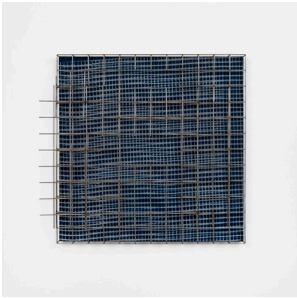

## Barbara Kasten

---

SHIELD XVIII, 2022  
Cyanotype on raw linen, steel  
unique  
61 × 71 × 22,9 cm  
24 × 28-5/8 × 9 inch

SHIELD VI, 2022 Cyanotype  
on raw linen, steel unique  
61 × 61 × 17,8 cm  
24 × 24 × 7-1/2

SHIELD XXII, 2022 Cyanotype  
on raw linen, steel unique  
62,5 × 66 × 12,7 cm  
25-3/8 × 26 × 5 inch

SHIELD XVI, 2022 Cyanotype  
on raw linen, steel unique  
60 × 72,7 × 22,9 cm  
24 × 28-5/8 × 9 inch

PLAN III-C, 2022  
Archival pigment on raw linen  
unique  
143 × 107 × 5 cm  
56 x 42 × 2 inch

Construct PC VI, 1982  
polacolor photograph, 60,96  
x 50,8 cm  
24 x 20 in

Kadel Willborn

---

Birkenstraße 3  
D-40233 Düsseldorf