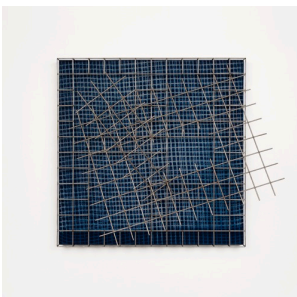

## Barbara Kasten

---

SHIELD XVIII, 2022  
Cyanotype on raw linen, steel  
unique  
61 × 71 × 22,9 cm  
24 × 28-5/8 × 9 inch

SHIELD VI, 2022 Cyanotype  
on raw linen, steel unique  
61 × 61 × 17,8 cm  
24 × 24 × 7-1/2

SHIELD XXII, 2022 Cyanotype  
on raw linen, steel unique  
62,5 × 66 × 12,7 cm  
25-3/8 × 26 × 5 inch

SHIELD XVI, 2022 Cyanotype  
on raw linen, steel unique  
60 × 72,7 × 22,9 cm  
24 × 28-5/8 × 9 inch

PLAN III-C, 2022  
Archival pigment on raw linen  
unique  
143 × 107 × 5 cm  
56 x 42 × 2 inch

Construct PC VI, 1982  
polacolor photograph, 60,96  
x 50,8 cm  
24 x 20 in

Kadel Willborn

---

Birkenstraße 3  
D-40233 Düsseldorf