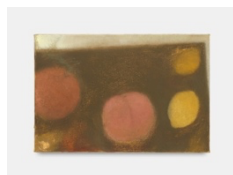

Merve Ceylan

but where i live now there are no trees, 2024

Oil, pigment and clay ground on canvas

7 7/8 x 11 3/4 in

20 x 30 cm