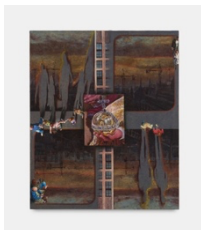

ALICE AMATI

Sam Creasey

Pedestrianised, 2024

Oil and plaster on linen

55 1/8 x 45 1/4 in

140 x 115 cm