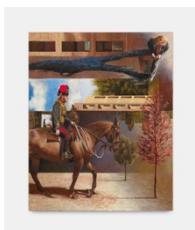

Sam Creasey

New London Vernacular, 2024

Oil and plaster on linen

55 1/8 x 45 1/4 in

140 x 115 cm