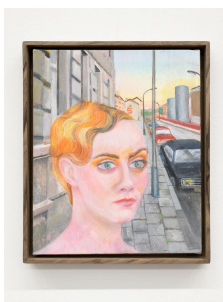

*Mashrabiya*, 2024

Cedar, cashew, lemon wood  
214 x 149 x 8 cm

KW/S 11

7.

**Katharina Wulff**

*Ute*, 2023

Oil on canvas  
43 x 32.5 x 3.5 cm

KW/M 31

8.

**Katharina Wulff**

*Frieda*, 2023

Oil on canvas  
44 x 41 x 3.5 cm

KW/M 29

Galerie Neu

Linienstrasse 119abc  
10115 Berlin

Tel. +49 (0)30 285 75 50  
Fax. +49 (0)30 281 00 85  
mail@galerieneu.com  
www.galerieneu.com

Katharina Wulff  
*Guten Morgen, du Schöne*  
01.03.2024 – 14.04.2024

9.

**Katharina Wulff**

*Silke*, 2023  
Oil on canvas  
42 x 36 x 3.5 cm

KW/M 34

10.

**Katharina Wulff**

*Jutta*, 2023  
Oil on canvas  
30.5 x 26 x 3.5 cm

KW/M 30

11.

**Katharina Wulff**

*Untitled (Salon Ayman)*, 2010/23  
Oil on wood panel  
71 x 47 cm

KW/M 26

12.

**Katharina Wulff**

*Guten Morgen, du Schöne*, 2023  
Oil on canvas  
32.5 x 28 x 3.5 cm