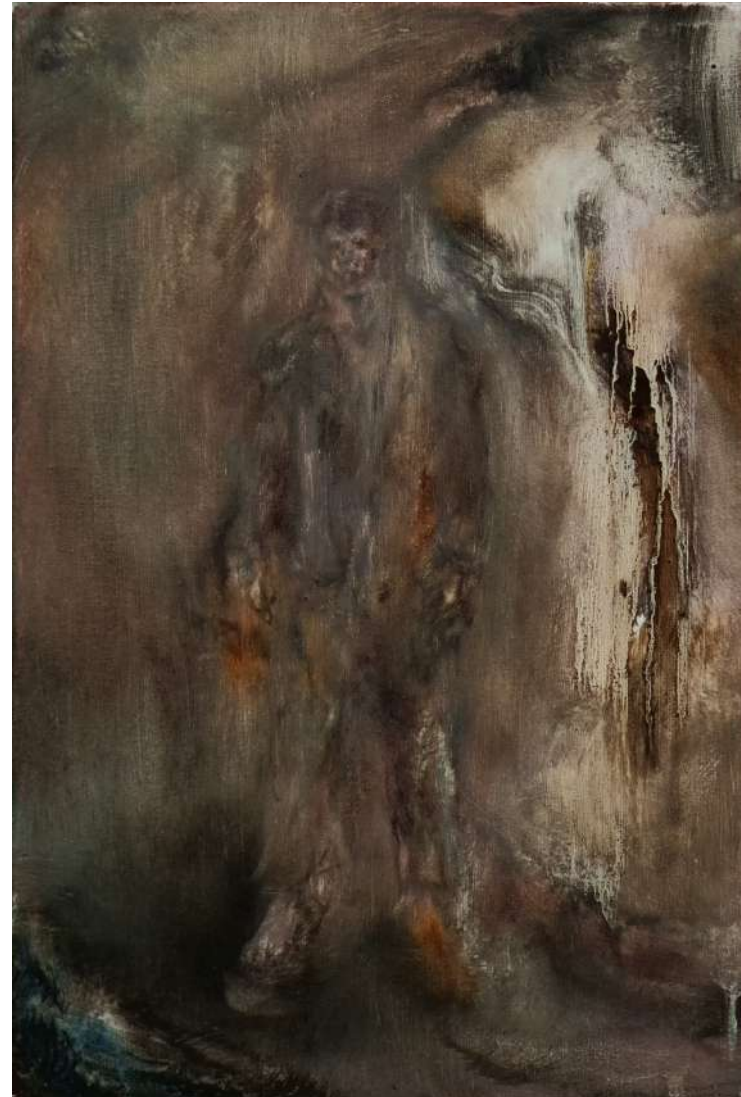

3C0
BDH projects
arena
Milla Järvinen
Elin
Mia-Rosale
Tomaroma

ROH

NADYA JIWA

Dentur
2023
Oil on canvas
40 × 30 cm

ROH

NADYA JIWA

Langit Pecah Mengeluarkan Kabut Putih
2023
Oil on canvas
20 × 15 cm

ROH