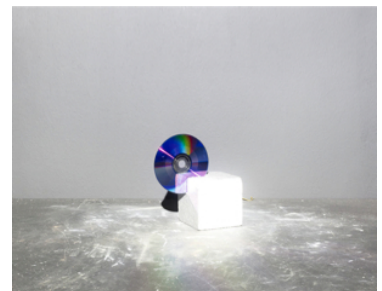

Jos de Gruyter & Harald Thys

Objekte als Freunde 135, 2011

48 x 60 cm

colour print mounted on mdf

2 ed + 2 AP