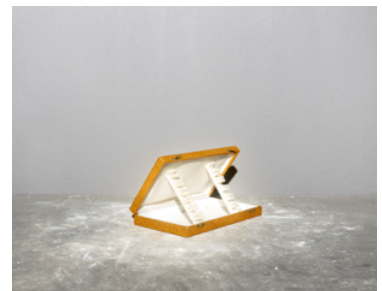

Jos de Gruyter & Harald Thys

Objekte als Freunde 214, 2011

48 x 60 cm

colour print mounted on mdf

2 ed. + 2 AP