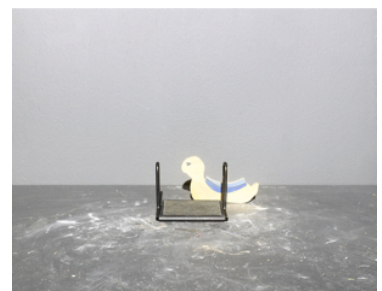

colour print mounted on mdf

2 ed + 2 AP

Jos de Gruyter & Harald Thys

Objekte als Freunde 36, 2011

48 x 60 cm

colour print mounted on mdf

2 ed + 2 AP

Jos de Gruyter & Harald Thys