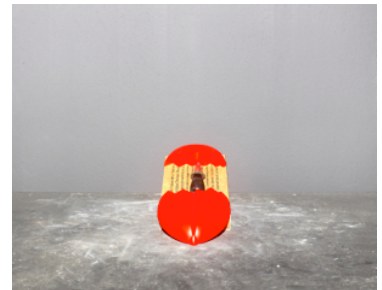

Jos de Gruyter & Harald Thys

Objekte als Freunde 213, 2011

48 x 60 cm

colour print mounted on mdf

2 ed. + 2 AP