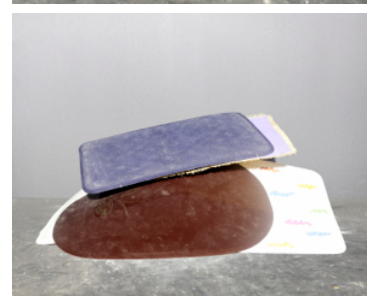

Jos de Gruyter & Harald Thys

Objekte als Freunde 256, 2011

48 x 60 cm

colour print mounted on mdf

2 ed. + 2 AP