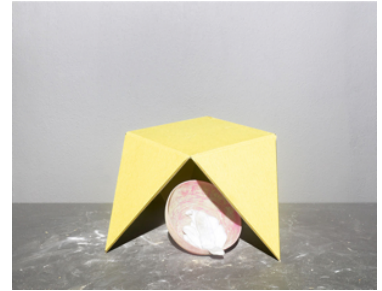

Jos de Gruyter & Harald Thys

Objekte als Freunde 50, 2011

48 x 60 cm

colour print mounted on mdf

2 ed + 2 AP