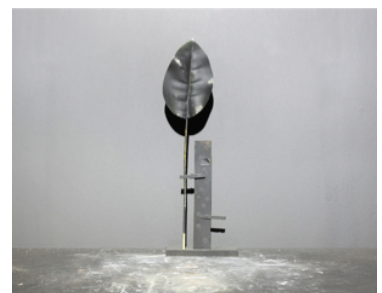

48 x 60 cm

colour print mounted on mdf

2 ed + 2 AP

Jos de Gruyter & Harald Thys

Objekte als Freunde 139, 2011

48 x 60 cm

colour print mounted on mdf

2 ed + 2 AP