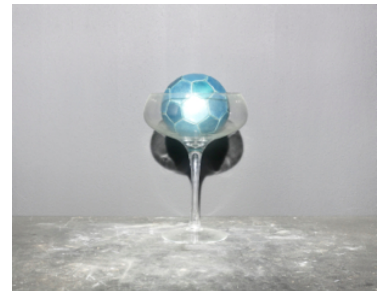

Jos de Gruyter & Harald Thys

Objekte als Freunde 227, 2011

48 x 60 cm

colour print mounted on mdf

2 ed. + 2 AP