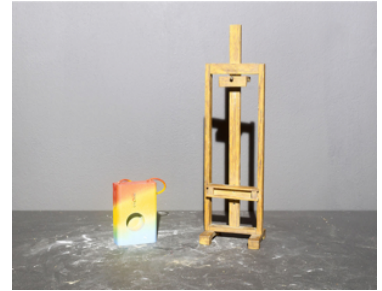

Jos de Gruyter & Harald Thys

Objekte als Freunde 38, 2011

48 x 60 cm

colour print mounted on mdf

2 ed + 2 AP