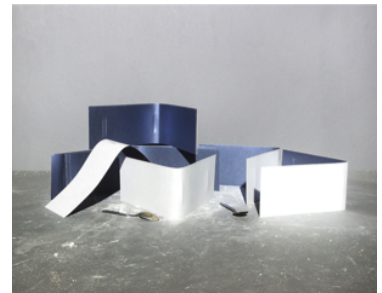

48 x 60 cm

colour print mounted on mdf

2 ed + 2 AP

Jos de Gruyter & Harald Thys

Objekte als Freunde 115, 2011

48 x 60 cm

colour print mounted on mdf

2 ed + 2 AP