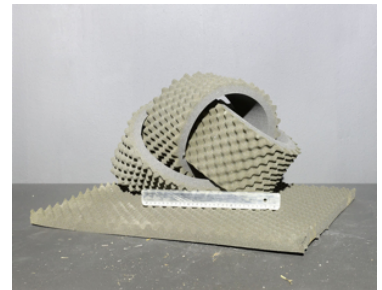

48 x 60 cm

colour print mounted on mdf

2 ed. + 2 AP

Jos de Gruyter & Harald Thys

Objekte als Freunde 8, 2011

48 x 60 cm

colour print mounted on mdf

2 ed. + 2 AP