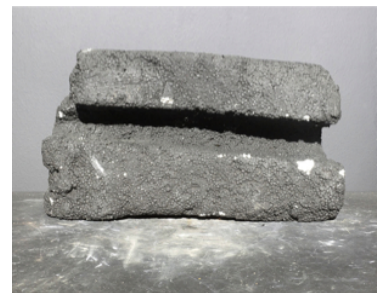

colour print mounted on mdf

2 ed + 2 AP

Jos de Gruyter & Harald Thys

Objekte als Freunde 174, 2011

48 x 60 cm

colour print mounted on mdf

2 ed + 2 AP

Jos de Gruyter & Harald Thys