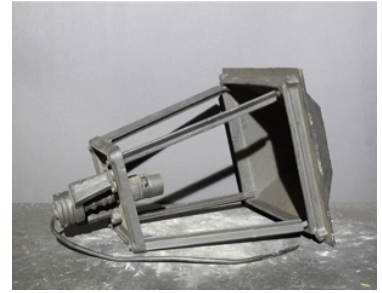

Jos de Gruyter & Harald Thys

Objekte als Freunde 172, 2011

48 x 60 cm

colour print mounted on mdf

2 ed + 2 AP