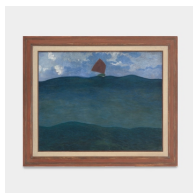

Maaïke Schoorel
Noon Flowers, 2024
painting
55 x 45 cm
21 5/8 x 17 3/4 in
MW.MSC.116

Paula Siebra
Vulto, 2024
oil on canvas
40 x 50 cm
15 3/4 x 19 3/4 in
MW.PSI.188

Léon Spilliaert
Marine, 1900
pastel on paper
18.3 x 27 cm
7 1/4 x 10 5/8 in
MW.LSP.013

Léon Spilliaert
La digue et Kursaal (Ostende), 1909
east-India ink, gouache and colored pencil on paper
49 x 64.8 cm
19 1/4 x 25 1/2 in
MW.LSP.002

Léon Spilliaert
Bateau de pêcheur porté par les vagues, 1912—1913
watercolor, gouache, chalk on cardboard
71 x 89 cm
28 x 35 in
MW.LSP.003