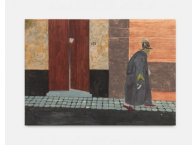

Léon Spilliaert

La peur du gendarme, 1919

crayon, watercolor and gouache on paper

24 x 34 cm

9 1/2 x 13 3/8 in

MW.LSP.011