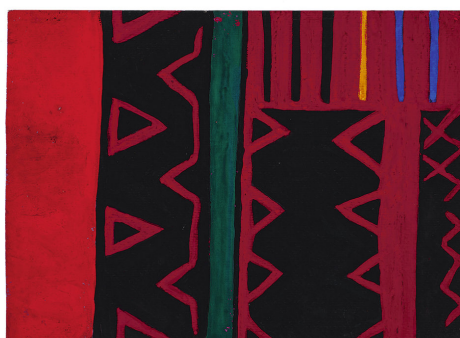

Teresa Lanceta
La Alfombra Roja (The Red Carpet), 1989
Gouache sur papier
32,5 x 45 cm
unique
LANC24002