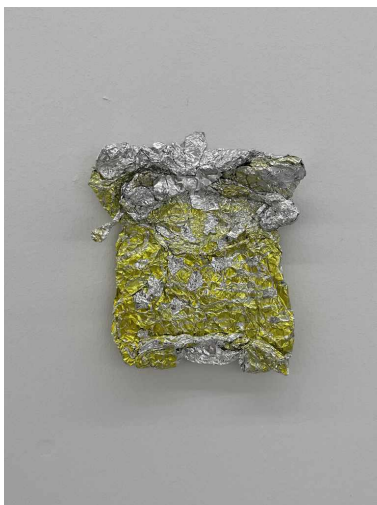

Suzanne Silver
Machine à écrire, 2024
Encre sur papier aluminium
12 x 13 cm
unique
SILV24028