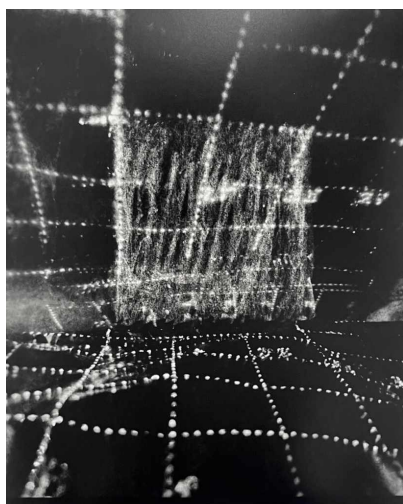

galerie

**4 rue Jouye Rouve
75020 Paris
France**

**t +33 (0)9 50 04 16 80
f +33 (0)9 55 04 16 80
demain@marcellealix.com
www.marcellealix.com**

Suzanne Silver
Larmes, 2023
Les cycles lunaires
Photogramme
Image : 28 x 25,5 cm
unique
SILV24032

Suzanne Silver
Le disque, 2023
Les cycles lunaires
Photogramme
Image : 20 x 28 cm
unique
SILV24007

Suzanne Silver
Les disques, 2024
Aluminium et peinture
53 x 53 cm
unique
SILV24009

Marcelle Alix

galerie

**4 rue Jouye Rouve
75020 Paris
France**

**t +33 (0)9 50 04 16 80
f +33 (0)9 55 04 16 80
demain@marcellealix.com
www.marcellealix.com**

Suzanne Silver
Les grilles, 2022
Les grilles
Photogramme
Image : 20 x 25,5 cm
unique
SILV24020