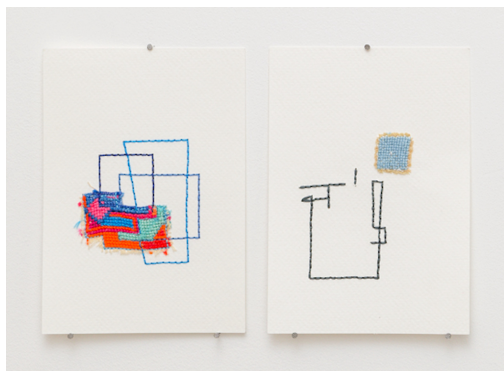

Majd Abdel Hamid
ode to see, Beirut, 2024
point de croix et couture de coton sur carte postale
2 x (14,6 x 10,5 cm)
unique
ABDE24006