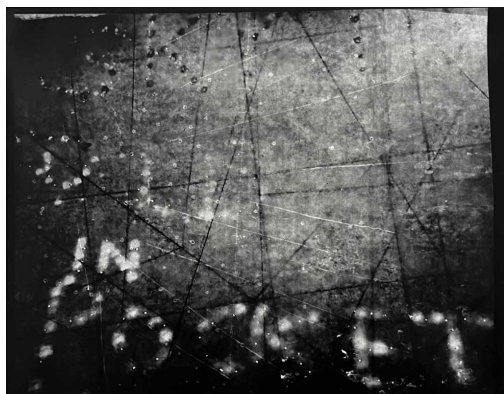

Suzanne Silver
In Pocket, 2023
Les cycles lunaires
Photogramme
Image : 28 x 25,5 cm
unique
SILV24023

Majd Abdel Hamid
It's still too soon to leave, 2024
plâtre, fil de coton sur papier coton
10,4 x 10 cm
unique
ABDE24005