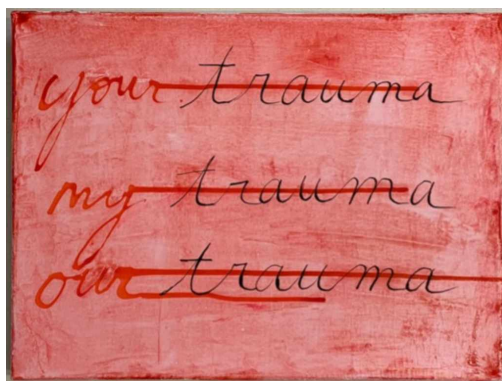

Mira Schor
Trauma 3, 2022
Huile et encre sur gesso sur toile
30,5 x 40,6 cm
unique
Mira Schor
SCHO24134