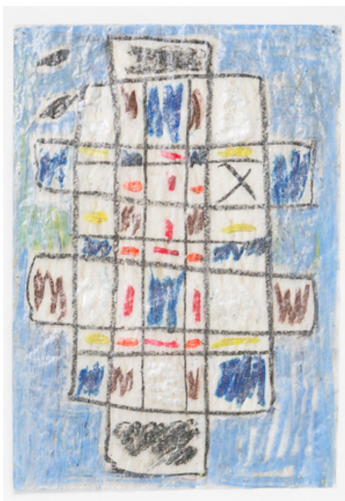

Marcelle Alix

galerie

**4 rue Jouye Rouve
75020 Paris
France**

**t +33 (0)9 50 04 16 80
f +33 (0)9 55 04 16 80
demain@marcellealix.com
www.marcellealix.com**

Suzanne Silver

Hopscotch/Hajla/Klass (la Marelle), 2024
Les jeux d'enfants
Encre et vernis de laque, pastel à l'huile
41,5 x 29,5 cm
unique
SILV24013