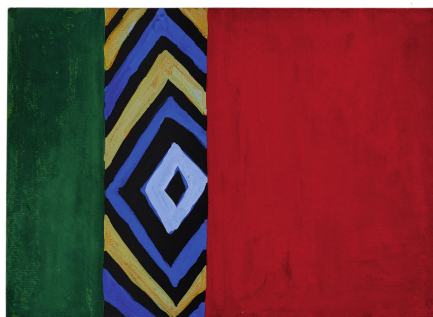

Marcelle Alix

galerie

**4 rue Jouye Rouve
75020 Paris
France**

**t +33 (0)9 50 04 16 80
f +33 (0)9 55 04 16 80
demain@marcellealix.com
www.marcellealix.com**

Teresa Lanceta
La Alfombra Roja (The Red Carpet), 1989
Gouache sur papier
32,5 x 45 cm
unique
LANC24003