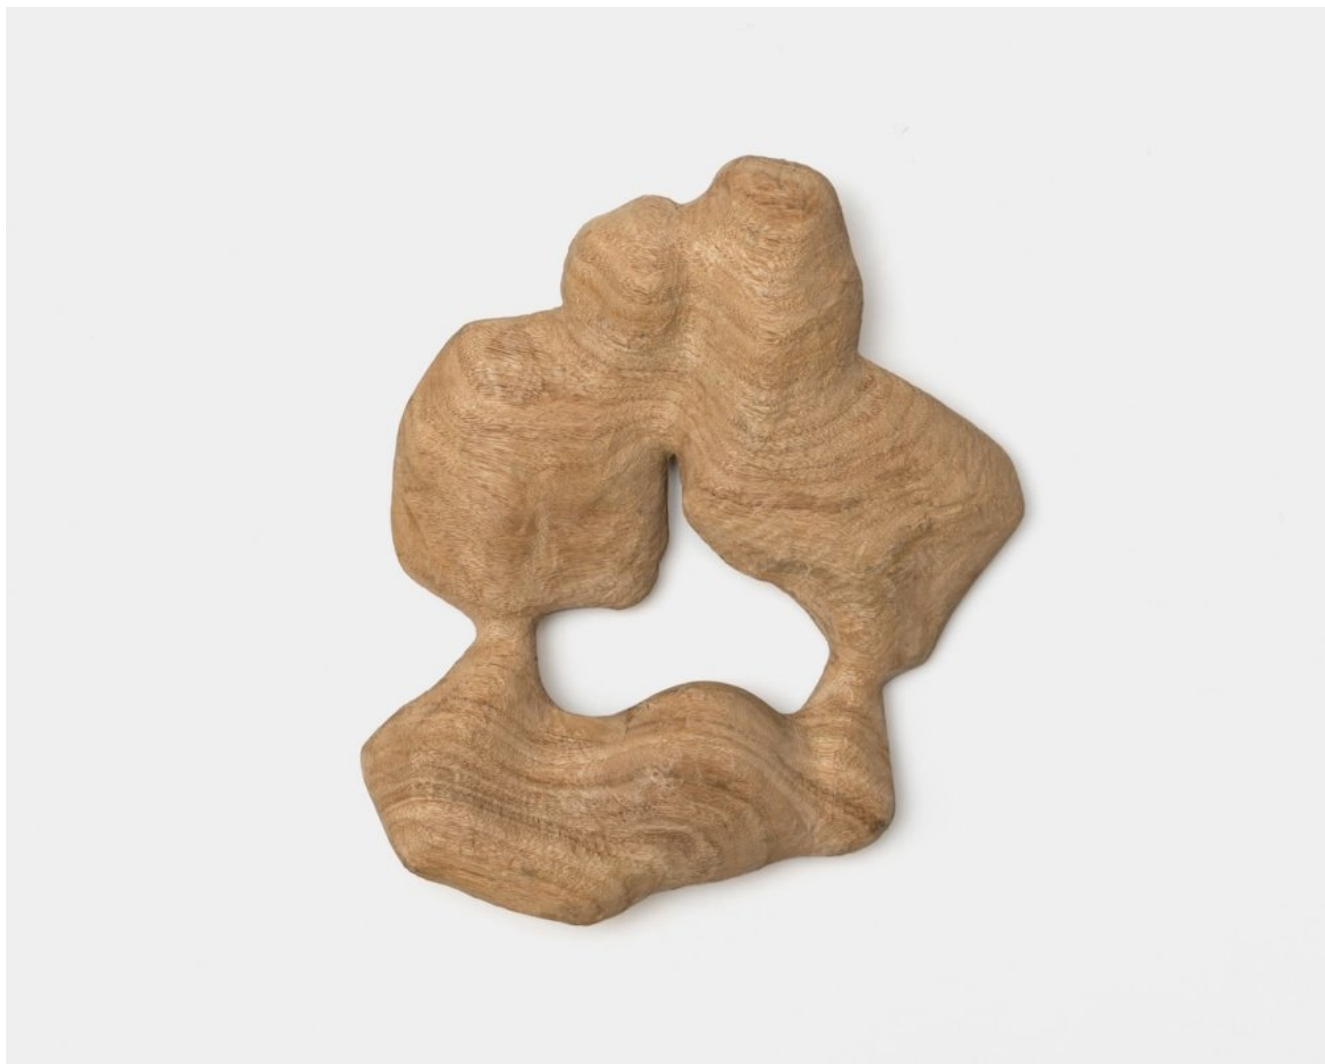

Wood

24 x 4 x 2 3/8 in

61 x 10 x 6 cm

(MIHDOH_2024_015)

NonakaHill

720 N. Highland Ave., Los Angeles, CA 90038 | T: 323 450 9409 | www.nonaka-hill.com

Miho Dohi

buttai 105, 2024