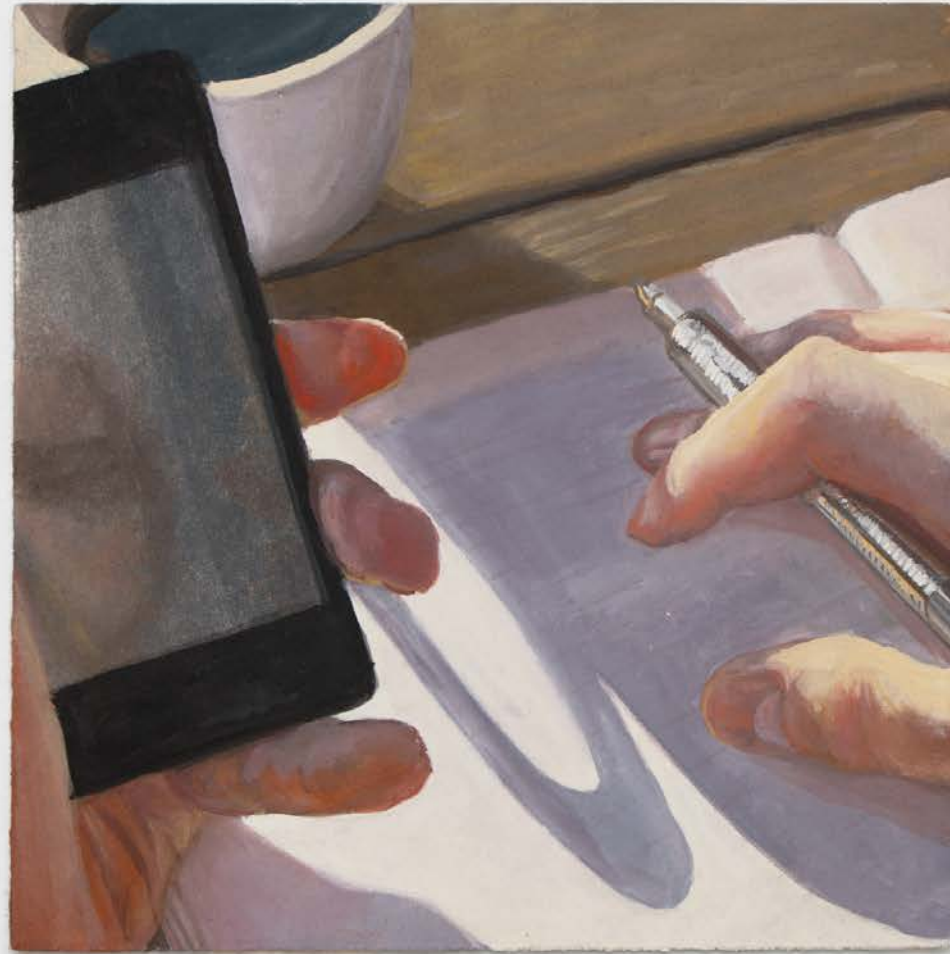

Crève-cœur

Martine Bedin
Même le chat y croit, 2024
Watercolor on linen paper, 65 × 92 cm

Crève-cœur

Louise Sartor
read 18:37 ✓ read 08:16 ✓, 2015

Crève-cœur

Louise Sartor
read 18:37 √ read 08:16 √, 2015

Crève-cœur