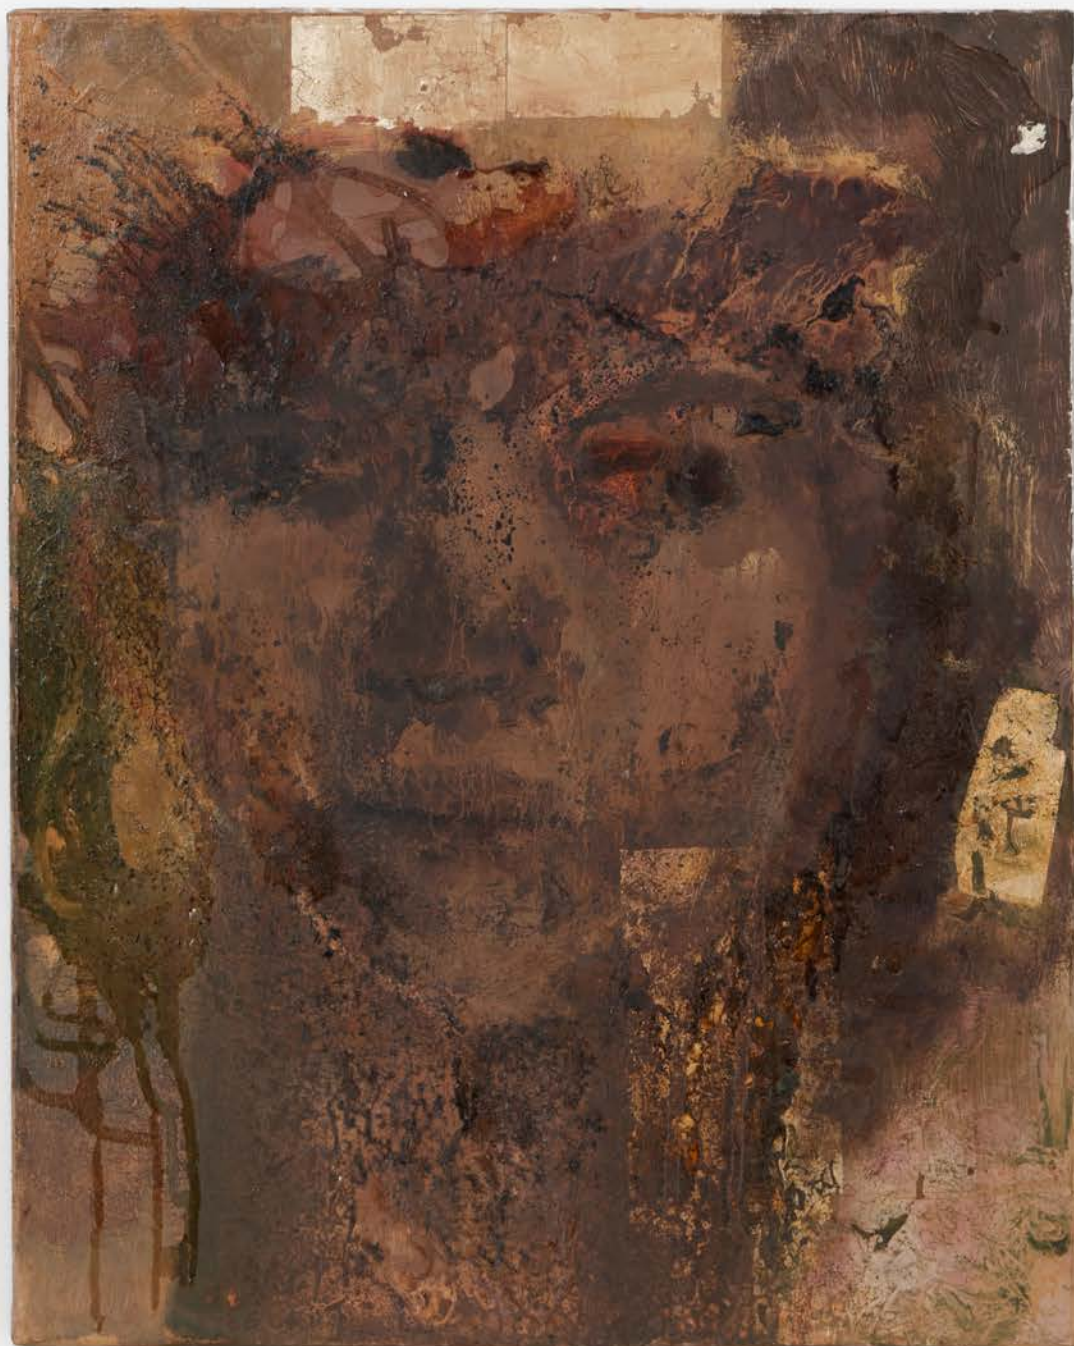

Luigi Ghirri
Bitonto (Serie: Paesaggio Italiano), 1990

Crèveœur