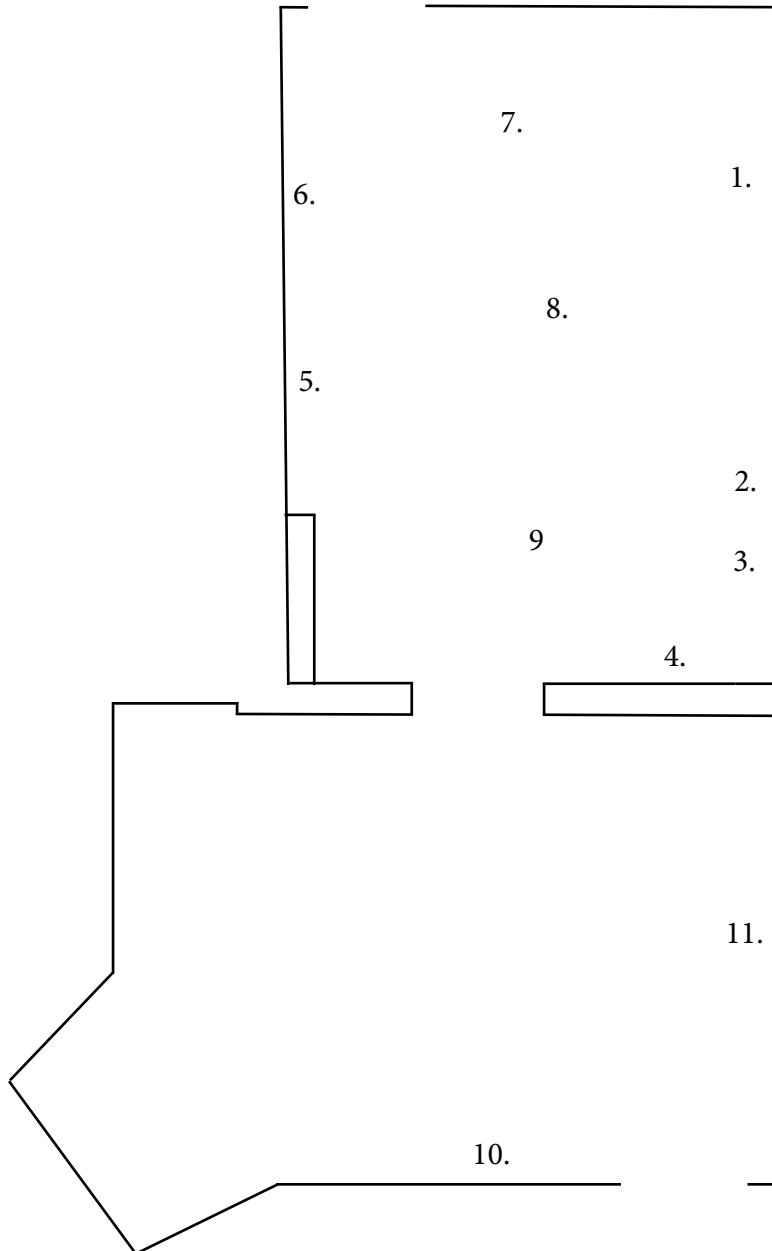

Scheusal

Oldenburger StraÙer 31, 10551 Berlin, www.scheusal.net, kontakt@scheusal.net

1 Constant

Béla Feldberg & Bettina

31.5.24 - 23.6.24

1. Bettina, *Phenomenological New York*, 1975
2. Bettina, *Phenomenological New York*, 1970ies
3. Bettina, *Phenomenological New York*, 1970ies
4. Bettina, *Phenomenological New York*, 1972-86
5. Bettina, *Phenomenological New York*, 1970ies
6. Bettina, *Phenomenological New York*, 1972-86
7. Béla Feldberg, *Williams / Pine*, 2024
8. Béla Feldberg, *Marcy / Myrtle*, 2024
- 9- Béla Feldberg, *Liberty / Naussau*, 2024
10. Béla Feldberg, *Panel No. 3*, 2024
11. Bettina, *The New York Phenomenology, Urban Energy Strategies*, 1976-77