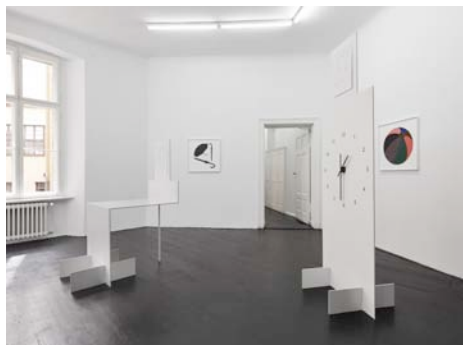

Jos de Gruyter & Harald Thys 'Pantelleria'
IMAGE CHECKLIST

ALL IMAGES:

Courtesy the artists, Isabella Bortolozzi Galerie, Berlin

Photo: Henry Trumble

Installation view:
Jos de Gruyter & Harald Thys, 'Pantelleria',
Galerie Isabella Bortolozzi, Berlin,
02.09.16-05.11.16